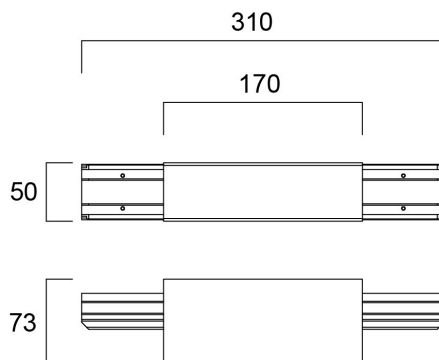

# Otao Linear 0,17 Dummy Zwart

Artikelnummer 0040831

**SYLVANIA**

**PRO**

Leg module als uitbreiding op de Otao Linear-reeks. Gebruik deze module om een gesloten structuur te vervolledigen waarin een SSA- of noodmodule wordt gebruikt met dezelfde lengte. Lengte 170 mm, afwerkingskleur zwart (RAL9011), geen doorvoerbedrading. Twee snelle connectoren inbegrepen.

### Afmetingen (mm)

## Fysieke gegevens

Kleur behuizing	RAL 9011 - Graphite black
IP waarde	IP20
IK waarde	IK03
Lengte (mm)	170
Breedte (mm)	50
Hoogte (mm)	73
Gewicht (kg)	0.3

## Verpakkingen

EAN code	5410288408316
Enkele lengte verpakking (cm)	32.0
Enkele breedte verpakking (cm)	6.1
Hoogte eenheidsverpakking (cm)	7.8
DUN14 (inner)	15410288408313
Eenheden per omdoos	5
Lengte omdoos (cm)	34.0
Breedte omdoos (cm)	32.5
Diepte omdoos (cm)	37.0