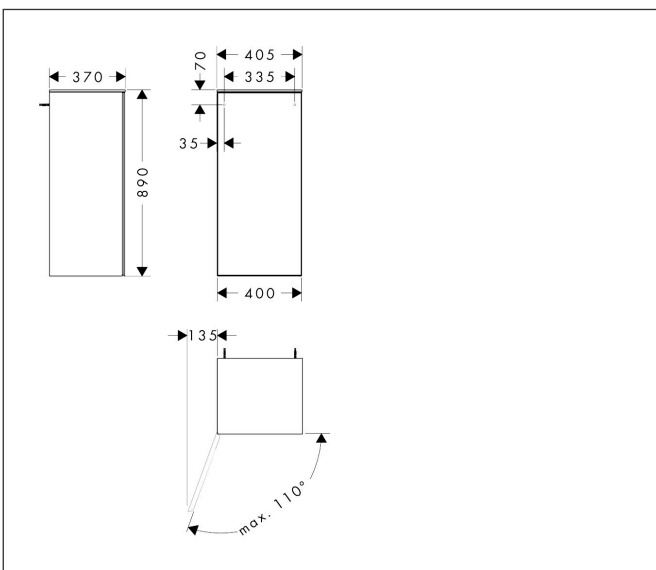

Merk	hansgrohe
Artikelnaam	Xevolos E middelhoge kast Slate Matt Grey 400/360, scharnier links, oppervlak front: Patterned Bronze
Art.nr.	54214770
Oppervlakte	Afwerking corpus: Slate Matt Grey, Oppervlak meubel: Metallic Slate Grey
Netto prijs	1.268,05 EUR

Product foto

Kenmerken

- bestaat uit: halfhoge kast, glazen planchetten
- materiaal behuizing: vezelplaat van gemiddelde dichtheid (MDF)
- oppervlaktemateriaal behuizing: lak
- materiaal voorzijde: glas
- oppervlaktemateriaal voorzijde: metaal (satijnglans)
- MoistureProof: duurzaam materiaal dat lang mooi blijft
- SmoothSurface: glad en egaal voor een geweldig gevoel
- AntiFingerprint: oplossing tegen vingerafdrukken
- materiaal voorframe: aluminium
- oppervlaktemateriaal voorframe: poederlak (kleur van behuizing)
- materiaal afdekplaat: vezelplaat van gemiddelde dichtheid (MDF)
- oppervlaktemateriaal afdekplaat: lak
- dikte afdekplaat: 10 mm
- greeploos
- type opening: deur
- 1 deur
- deurscharnier: links
- open via PushOpen-functie
- met 2 verstelbare glazen planchetten
- montagevoorwaarde: voorgemonteerd
- met bevestigingsmateriaal
- Aluminium kader in kleur buitenkant

Maat tekeningen

Technologie

Certificaat

Merk	hansgrohe
Artikelnaam	Xevolos E middelhoge kast Slate Matt Grey 400/360, scharnier links, oppervlak front: Patterned Bronze
Art.nr.	54214770
Oppervlakte	Afwerking corpus: Slate Matt Grey, Oppervlak meubel: Metallic Slate Grey
Netto prijs	1.268,05 EUR

Explosietekening voor bouwjaar: >09/23

Merk hansgrohe
 Artikelnaam **Xevolos E** middelhoge kast Slate Matt Grey 400/360, scharnier links, oppervlak front: Patterned Bronze
 Art.nr. 54214770
 Oppervlakte Afwerking corpus: Slate Matt Grey, Oppervlak meubel: Metallic Slate Grey
 Netto prijs 1.268,05 EUR