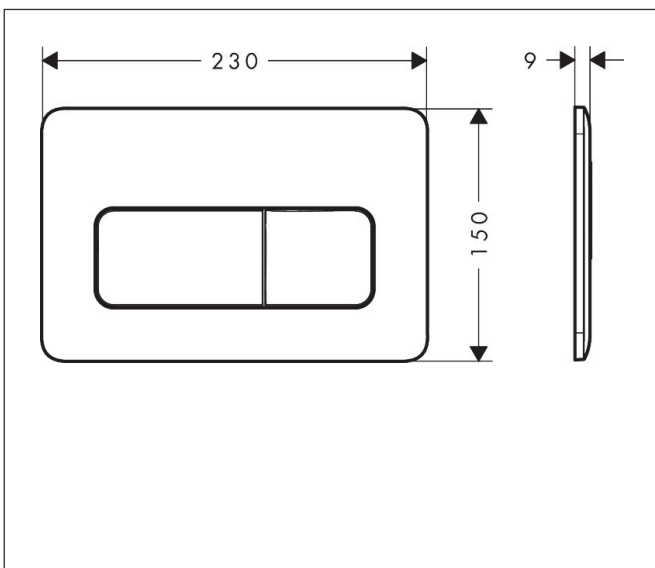

Merk	hansgrohe
Artikelnaam	iFrame Original Q drukplaatvoor dual flush
Art.nr.	66001450
Oppervlakte	wit
Netto prijs	67,50 EUR

Product foto

Kenmerken

- wandmontage
- voor een spoelsysteem met 2 volumes
- van kunststof
- mechanisch
- bediening: van voren met twee knoppen

Maat tekeningen

Merk	hansgrohe
Artikelnaam	iFrame Original Q drukplaatvoor dual flush
Art.nr.	66001450
Oppervlakte	wit
Netto prijs	67,50 EUR

Benodigde onderdelen

Product foto	Artikelnaam	Art.nr.	Prijs
	hansgrohe iFrame universal Inbouwreservoir 1120 voor wandcloset	01022180	265,00