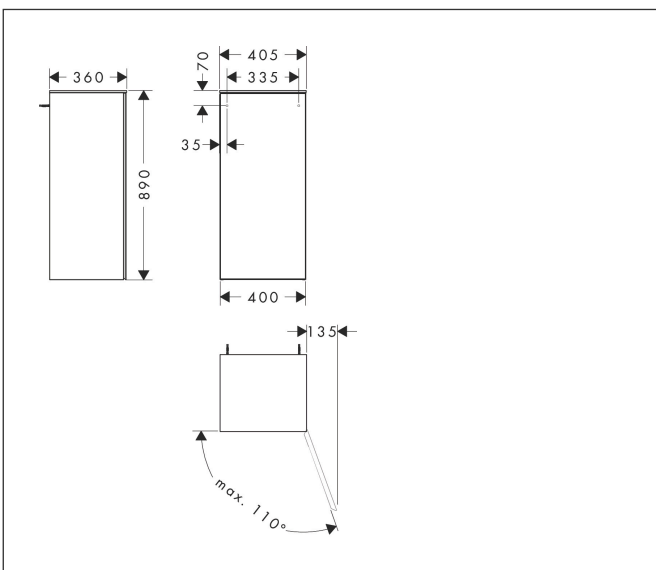

Merk	hansgrohe
Artikelnaam	Xevolos E middelhoge kast Matt White 400/360, scharnier rechts, oppervlak front: Metallic White
Art.nr.	54215390
Oppervlakte	Afwerking corpus: mat wit, Oppervlak meubel: Patterned Bronze
Netto prijs	1.474,26 EUR

Product foto

Maat tekeningen

Kenmerken

- bestaat uit: halfhoge kast, glazen planchetten
- materiaal behuizing: vezelplaat van gemiddelde dichtheid (MDF)
- oppervlaktemateriaal behuizing: lak
- materiaal voorzijde: keramiek
- oppervlaktemateriaal voorzijde: keramiek met microtextuur
- MoistureProof: duurzaam materiaal dat lang mooi blijft
- SmoothSurface: glad en egaal voor een geweldig gevoel
- AntiFingerprint: oplossing tegen vingerafdrukken
- materiaal voorframe: aluminium
- oppervlaktemateriaal voorframe: poederlak (kleur van behuizing)
- materiaal afdekplaat: vezelplaat van gemiddelde dichtheid (MDF)
- oppervlaktemateriaal afdekplaat: lak
- dikte afdekplaat: 10 mm
- greeploos
- type opening: deur
- 1 deur
- deurscharnier: rechts
- open via PushOpen-functie
- met 2 verstelbare glazen planchetten
- montagevoorwaarde: voorgemonteerd
- met bevestigingsmateriaal
- Aluminium kader in kleur buitenkant

Technologie

Certificaat

Merk	hansgrohe
Artikelnaam	Xevolos E middelhoge kast Matt White 400/360, scharnier rechts, oppervlak front: Metallic White
Art.nr.	54215390
Oppervlakte	Afwerking corpus: mat wit, Oppervlak meubel: Patterned Bronze
Netto prijs	1.474,26 EUR

Explosietekening voor bouwjaar: >09/23

Merk hansgrohe
 Artikelnaam **Xevolos E** middelhoge kast Matt White 400/360, scharnier rechts, oppervlak front: Metallic White
 Art.nr. 54215390
 Oppervlakte Afwerking corpus: mat wit, Oppervlak meubel: Patterned Bronze
 Netto prijs 1.474,26 EUR