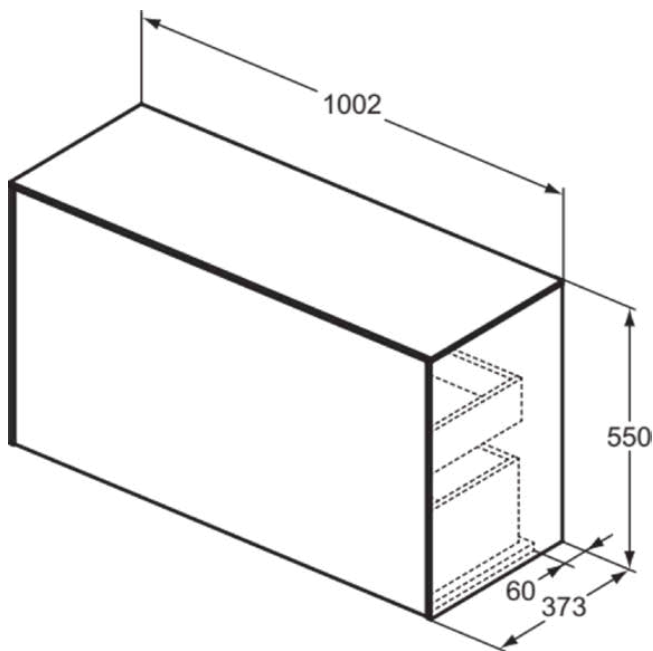

## T4319Y2

CONCA | Wastafelmeubel 1002x373x550 mm in matt anthracite afwerking, 2 laden | Greeploos, Volledige extractielade, Push-to-open, Softclose, Voorgemonteerd, Duurzaam geproduceerd hout

### Algemene informatie

|                              |                            |
|------------------------------|----------------------------|
| Productcategorie:            | Meubels                    |
| Producttype:                 | Wastafelmeubel             |
| Merk:                        | Ideal Standard             |
| Collectie:                   | CONCA                      |
| Ontwerper:                   | Palomba Serafini Associati |
| Colour:                      | Y2 - Matt Anthracite       |
| Afwerking van het oppervlak: | mat                        |
| Hoogte (mm):                 | 550                        |
| Breedte (mm):                | 1002                       |
| Lengte / sprong (mm):        | 373                        |
| Bevestigingswijze:           | Bevestigingsset            |
| Nettogewicht (kg):           | 40.40                      |
| EAN-code:                    | 8014140463863              |