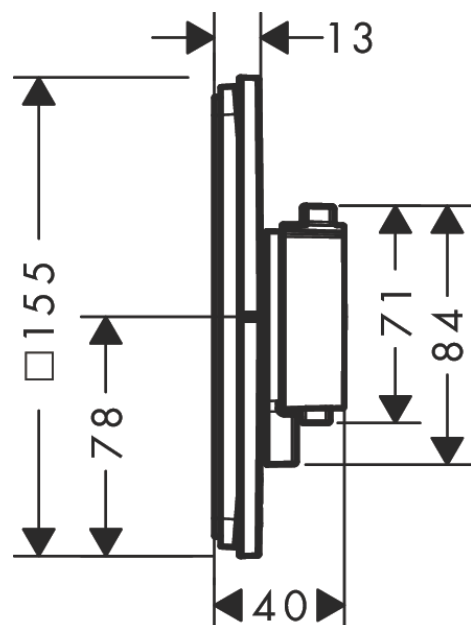

### Maattekening

**ShowerSelect Comfort Q**  
**thermosetaat inbouw voor 1 functie en extra uitgang**  
 Oppervlak: **chrom** Artikelnummer: **15589000**

**Doorstroomdiagram**

**Showerselct Comfort Q**  
**thermsotaat inbouw voor 1 functie en extra uitgang**  
 Oppervlak: **chrom** Artikelnummer: **15589000**