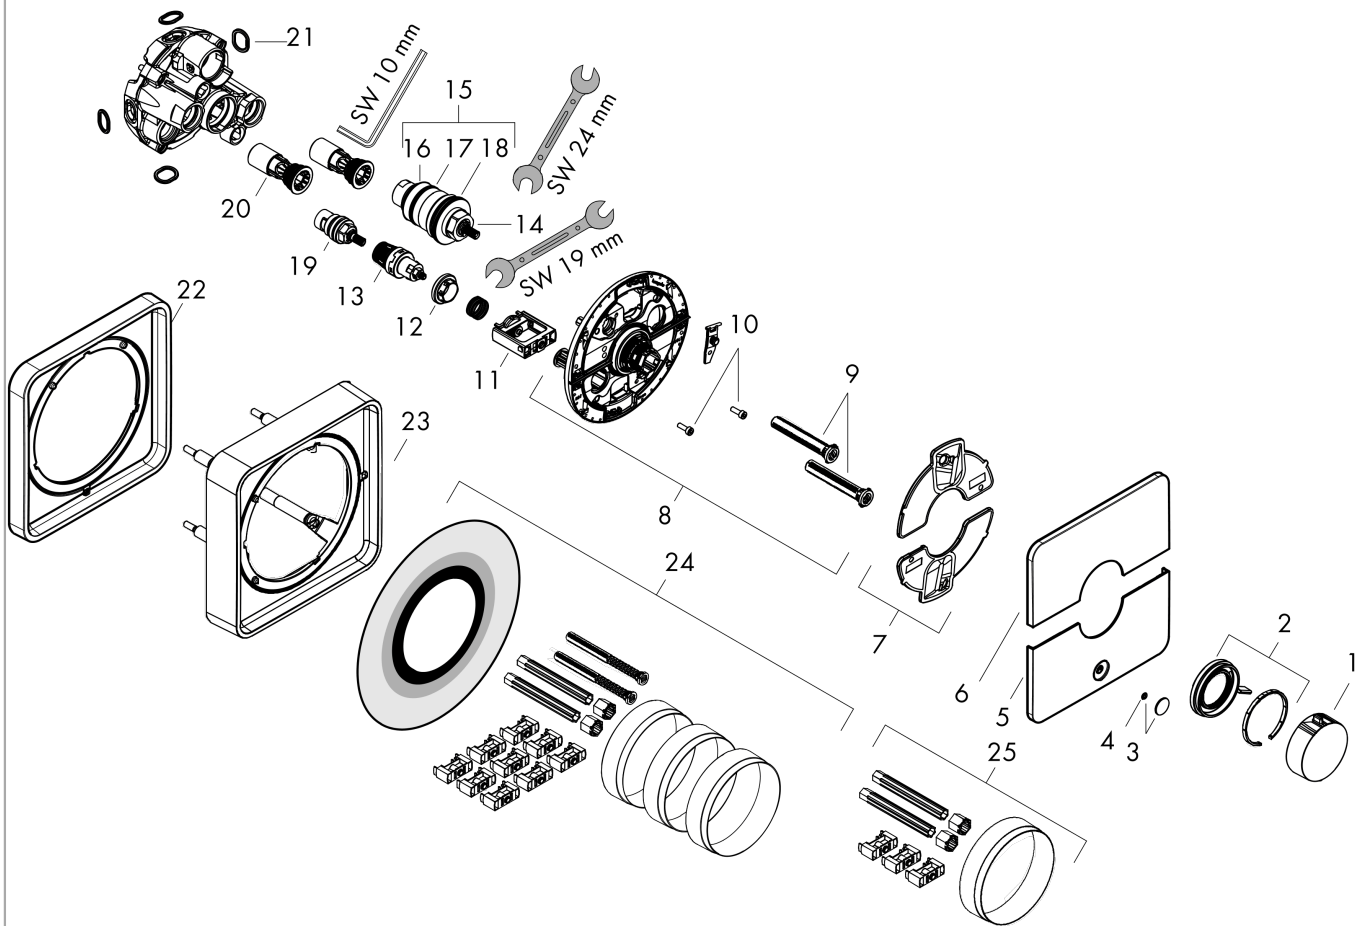

Showerselct Comfort Q
thermsotaat inbouw voor 1 functie en extra uitgang
Oppervlak: **chrom** Artikelnummer: **15589000**

Explosietekening

Bouwjaar: >09/23

ShowerSelect Comfort Q
thermostaat inbouw voor 1 functie en extra uitgang
Oppervlak: **chrom** Artikelnummer: **15589000**

Reserveonderdelenlijst

Bouwjaar: >09/23

Regel	Beschrijving	Artikelnummer	Prijs incl. BTW	VE
1	thermostaatgreep	94931000	30,49 €	1
2	greep	94932000	24,20 €	1
3	symbool ON/OFF	94926000	30,49 €	1
4	O-ring 3,1x1,6	94927000	5,69 €	1
5	drukschakelaar	94956000	61,71 €	1
6	afdekplaat	94938000	48,16 €	1
7	dichtingsset	94933000	5,69 €	1
8	rozetdrager	94935000	108,54 €	1
9	compensatieset	94930000	9,08 €	1
10	cilinderkopschroef M4x12	94929000	5,69 €	1
11	Select-Adapter	94900000	24,20 €	1
12	moer	98368000	12,34 €	1
13	bovendeel	95758000	108,54 €	1
14	temperatuur regeleenheid	96633000	134,92 €	1
15	dichtingsset	96636000	48,16 €	1
16	O-ring 38x2,5	98198000	5,69 €	1
17	O-ring 34x2	98383000	5,69 €	1
18	O-ring 43x1,5	98148000	3,51 €	1
19	bovendeel rechts sluitend	94009000	38,84 €	1
20	service eenheid	94928000	30,49 €	1
21	O-ring 16x2,5	98134000	3,51 €	1
22	verlengset 5 mm	13613000	-	1
23	verlengset 22 mm	13618000	-	1
24	verlengset 25 mm	13638000	-	1
25	verlengset 25 - 75 mm	13632000	-	1
a	Basisset	01500180	-	1
b	adapterset	13588000	-	1
c	servicesleutel	87567000	3,51 €	1