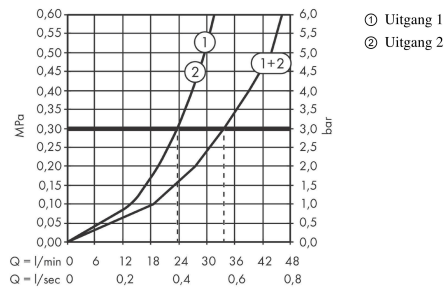

### Maattekening

**ShowerSelect Comfort Q**  
**thermosetaat inbouw voor 1 functie en extra uitgang**  
 Oppervlak: **chrom** Artikelnummer: **15589000**

**Doorstroomdiagram**

**Showerselct Comfort Q**  
**thermsotaat inbouw voor 1 functie en extra uitgang**  
 Oppervlak: **chrom** Artikelnummer: **15589000**