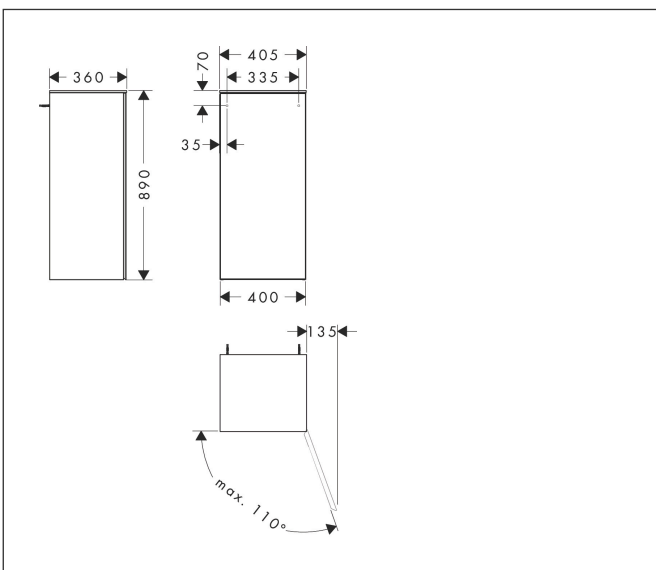

Merk	hansgrohe
Artikelnaam	<b>Xevolos E</b> middelhoge kast Matt White 400/360, scharnier rechts, oppervlak front: Metallic White
Art.nr.	54215730
Oppervlakte	Afwerking corpus: mat wit, Oppervlak meubel: Dark Oak
Netto prijs	1.268,05 EUR

## Maat tekeningen

## Kenmerken

- bestaat uit: halfhoge kast, glazen planchetten
- materiaal behuizing: vezelplaat van gemiddelde dichtheid (MDF)
- oppervlaktemateriaal behuizing: lak
- materiaal voorzijde: compact gelamineerd
- oppervlaktemateriaal voorzijde: laminaat (HPL)
- MoistureProof: duurzaam materiaal dat lang mooi blijft
- SmoothSurface: glad en egaal voor een geweldig gevoel
- AntiFingerprint: oplossing tegen vingerafdrukken
- materiaal voorframe: aluminium
- oppervlaktemateriaal voorframe: poederlak (kleur van behuizing)
- materiaal afdekplaat: vezelplaat van gemiddelde dichtheid (MDF)
- oppervlaktemateriaal afdekplaat: lak
- dikte afdekplaat: 10 mm
- greeploos
- type opening: deur
- 1 deur
- deurscharnier: rechts
- open via PushOpen-functie
- met 2 verstelbare glazen planchetten
- montagevoorwaarde: voorgemonteerd
- met bevestigingsmateriaal
- Aluminium kader in kleur buitenkant