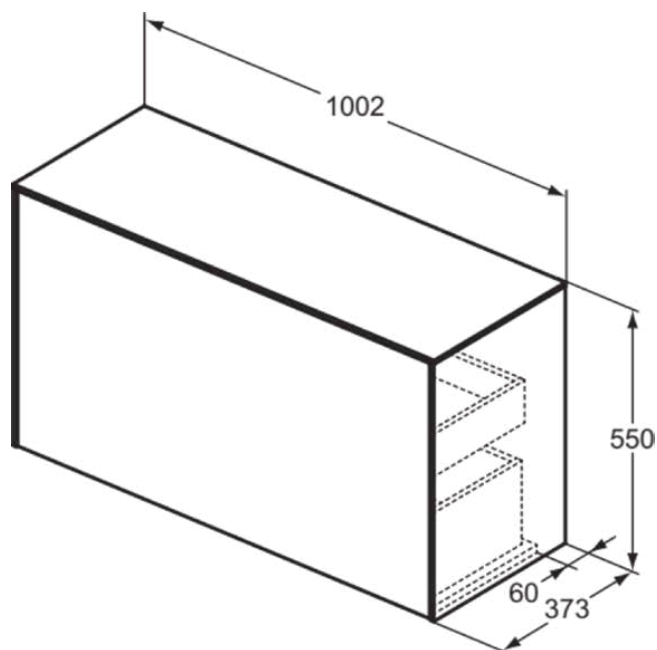

CONCA

T4319Y3

CONCA | Wastafelmeubel 1002x373x550 mm in matt sunset afwerking, 2 laden | Greeploos, Volledige extractielade, Push-to-open, Softclose, Voorgemonteerd, Duurzaam geproduceerd hout

Afbeelding & technische tekening

Algemene informatie

Productcategorie:	Meubels
Producttype:	Wastafelmeubel
Merk:	Ideal Standard
Collectie:	CONCA
Ontwerper:	Palomba Serafini Associati
Colour:	Y3 - Matt Sunset
Afwerking van het oppervlak:	mat
Hoogte (mm):	550
Breedte (mm):	1002
Lengte / sprong (mm):	373
Bevestigingswijze:	Bevestigingsset
Nettogewicht (kg):	40.40
EAN-code:	8014140463870

Kenmerken

	Greeploos		Volledige extractielade
	Push-to-open		Softclose
	Voorgemonteerd		Duurzaam geproduceerd hout

Downloads

- [Installation Guide](#)
- [Spare Parts List](#)

Product specificaties

Sluitingsmechanisme:	Softclosing
Kleurcode:	Y3
Kleuromschrijving:	matt sunset
Hoekmodel:	Nee
Volledige extractielade:	Yes
Gre(e)p(en):	Greeploos
Verstelbare montagevoeten:	Nee
Materiaal:	Hout
Materiaalkwaliteit lichaam:	3-laags spaanplaat met hoge dichtheid
Materiaalkwaliteit afdekblad:	MDF gelakt
Aantal deuren (totaal):	0
Aantal deuren (links openend):	0
Aantal deuren (rechts openend):	0
Aantal laden (totaal):	2
Aantal externe laden:	1
Aantal interne laden:	1
Aantal open vakken:	0

CONCA

T4319Y3

CONCA | Wastafelmeubel 1002x373x550 mm in matt sunset afwerking, 2 laden | Greeploos, Volledige extractielade, Push-to-open, Softclose, Voorgemonteerd, Duurzaam geproduceerd hout

Product specificaties