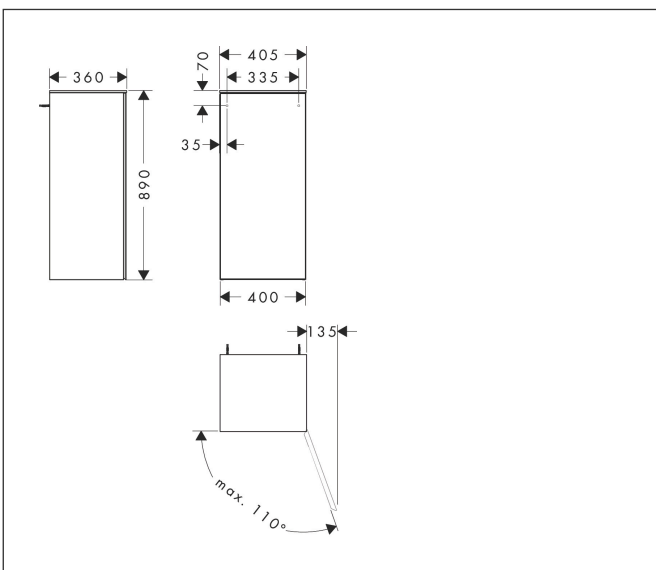

Merk	hansgrohe
Artikelnaam	Xevolos E middelhoge kast Sand Matt Beige 400/360, scharnier rechts, oppervlak front: Patterned Bronze
Art.nr.	54216390
Oppervlakte	Afwerking corpus: Sand Matt Beige, Oppervlak meubel: Patterned Bronze
Netto prijs	1.474,26 EUR

Product foto

Maat tekeningen

Kenmerken

- bestaat uit: halfhoge kast, glazen planchetten
- materiaal behuizing: vezelplaat van gemiddelde dichtheid (MDF)
- oppervlaktemateriaal behuizing: lak
- materiaal voorzijde: keramiek
- oppervlaktemateriaal voorzijde: keramiek met microtextuur
- MoistureProof: duurzaam materiaal dat lang mooi blijft
- SmoothSurface: glad en egaal voor een geweldig gevoel
- AntiFingerprint: oplossing tegen vingerafdrukken
- materiaal voorframe: aluminium
- oppervlaktemateriaal voorframe: poederlak (kleur van behuizing)
- materiaal afdekplaat: vezelplaat van gemiddelde dichtheid (MDF)
- oppervlaktemateriaal afdekplaat: lak
- dikte afdekplaat: 10 mm
- greeploos
- type opening: deur
- 1 deur
- deurscharnier: rechts
- open via PushOpen-functie
- met 2 verstelbare glazen planchetten
- montagevoorwaarde: voorgemonteerd
- met bevestigingsmateriaal
- Aluminium kader in kleur buitenkant

Technologie

Certificaat

Merk	hansgrohe
Artikelnaam	Xevolos E middelhoge kast Sand Matt Beige 400/360, scharnier rechts, oppervlak front: Patterned Bronze
Art.nr.	54216390
Oppervlakte	Afwerking corpus: Sand Matt Beige, Oppervlak meubel: Patterned Bronze
Netto prijs	1.474,26 EUR

Explosietekening voor bouwjaar: >09/23

Merk hansgrohe
 Artikelnaam **Xevolos E** middelhoge kast Sand Matt Beige 400/360, scharnier rechts, oppervlak front: Patterned Bronze
 Art.nr. 54216390
 Oppervlakte Afwerking corpus: Sand Matt Beige, Oppervlak meubel: Patterned Bronze
 Netto prijs 1.474,26 EUR