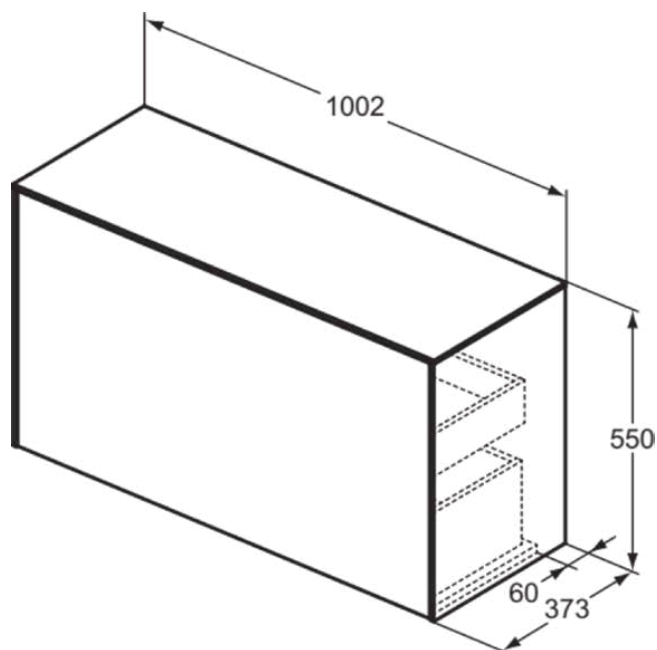

## T4319Y4

CONCA | Wastafelmeubel 1002x373x550 mm in smoked oak afwerking, 2 laden | Greeploos, Volledige extractielade, Push-to-open, Softclose, Voorgemonteerd, Duurzaam geproduceerd hout, Houtfineer

### Algemene informatie

Productcategorie:	Meubels
Producttype:	Wastafelmeubel
Merk:	Ideal Standard
Collectie:	CONCA
Ontwerper:	Palomba Serafini Associati
Colour:	Y4 - Smoked Oak
Afwerking van het oppervlak:	mat
Hoogte (mm):	550
Breedte (mm):	1002
Lengte / sprong (mm):	373
Bevestigingswijze:	Bevestigingsset
Nettogewicht (kg):	40.40
EAN-code:	8014140463887