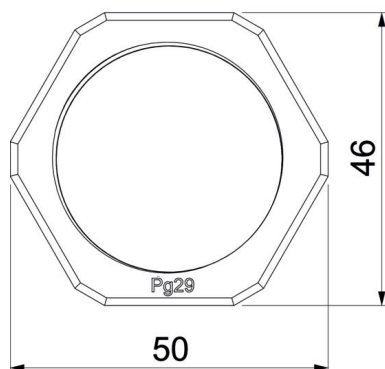

Technisch specificatieblad

Tegenmoer, PG-schroefdraad, lichtgrijs

Artikelnummer: 2048299

Tegenmoer conform DIN 46320, met PG-schroefdraad conform DIN 40430.

PA Polyamide

Stamgegevens

Artikelnummer	2048299
Type	116 VDE PG29 PA
Omschrijving 1	Wartelmoer
Fabrikant	OBO
Dimensie	PG29
Kleur	lichtgrijs; RAL 7035
Materiaal	Polyamide
Kleinste verkoop-eenheid	50
Eenheid van hoeveelheid	Stuk
Gewicht	1,1 kg
Eenheid gewicht	kg/100 st.

Technisch specificatieblad

Tegenmoer, PG-schroefdraad, lichtgrijs

Artikelnummer: 2048299

Afmetingen

Afmeting e	50 mm
Maat L	7 mm

Technische gegevens

Schroefdraad	Pg_29
Soort schroefdraad	PG
Nominale schroefdraadmaat metrisch/PG	29
Glasvezelversterkt	nee
Halogeenvrij	ja
Slagvast	nee
Sleutelwijdte	46