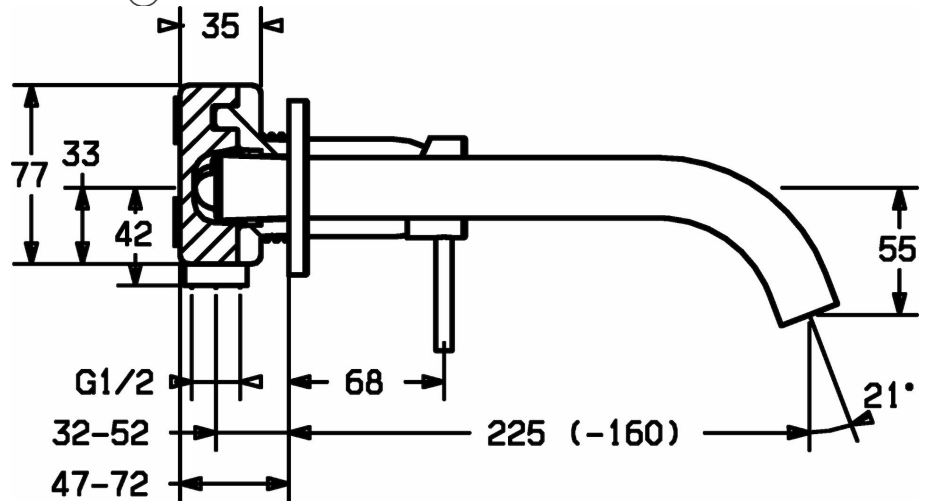

Reserveonderdelen

SP57962171

	Naam	Code
1	Hendel, 50 mm, d 7 mm	59913097
1.1	Schroef, M5x25, SW 2,5	59913099
1.4	O-ring, d 3 X d 1,5	59913100
1.5	Kap	59913098
2	Kap	59912116
7	Afdekplaat, d 75 mm	59913246
7.2	Afdekplaat, d 75 mm	59913240
7.3	O-ring, 42,00X 2,00	59913173
8.1	Uitloop, L=225	59913244
8.1	Uitloop, L=300	59913245
8.2	Schroefdraad tepel, G1/2, AF 12	59912144
8.3	Mousseur, M24x1	59913130
8.4	Perlatorsleutel, M24 x 1	59913134
N.I.	Inbouwverlengstuk compleet, 20	59913136
	mm