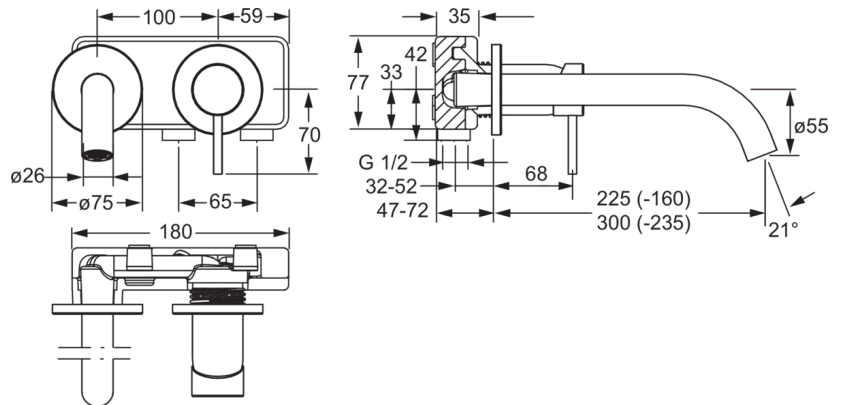

Reserveonderdelen

SP57962171

	Naam	Code
1	Hendel, 50 mm, d 7 mm	59913097
1.1	Schroef, M5x25, SW 2,5	59913099
1.4	O-ring, d 3 X d 1,5	59913100
1.5	Kap	59913098
2	Kap	59912116
7	Afdekplaat, d 75 mm	59913246
7.2	Afdekplaat, d 75 mm	59913240
7.3	O-ring, 42,00X 2,00	59913173
8.1	Uitloop, L=225	59913244
8.1	Uitloop, L=300	59913245
8.2	Schroefdraad tepel, G1/2, AF 12	59912144
8.3	Mousseur, M24x1	59913130
8.4	Perlatorsleutel, M24 x 1	59913134
N.I.	Inbouwverlengstuk compleet, 20	59913136
	mm