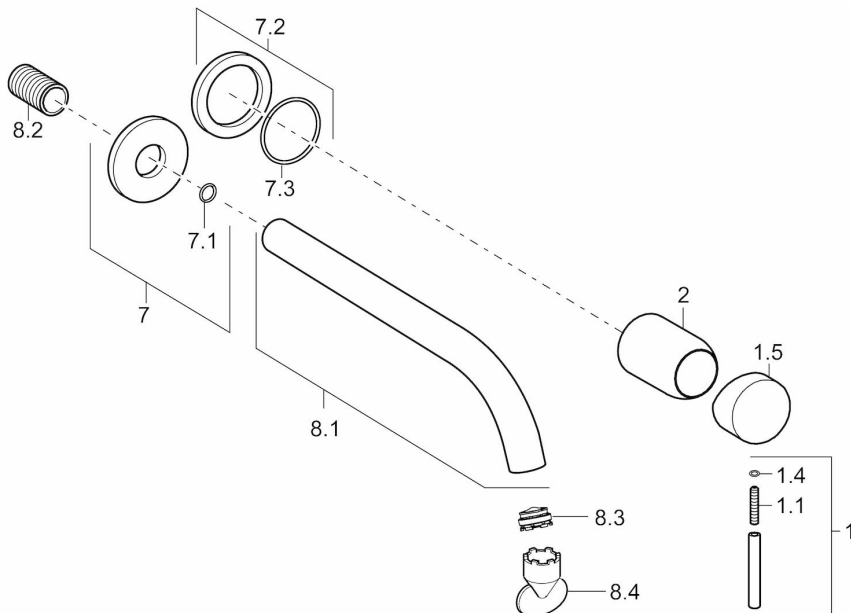

### Technische eigenschappen

Warmwatertoevoer **max. +90°C**  
 Werkdruk **0.5-10 bar**

### Voorschriften

EN-norm **EN 817**

### SP57962171

	Naam	Code
1	Hendel, 50 mm, d 7 mm	59913097
1.1	Schroef, M5x25, SW 2,5	59913099
1.4	O-ring, d 3 X d 1,5	59913100
1.5	Kap	59913098
2	Kap	59912116
7	Afdekplaat, d 75 mm	59913246
7.2	Afdekplaat, d 75 mm	59913240
7.3	O-ring, 42,00X 2,00	59913173
8.1	Uitloop, L=225	59913244
8.1	Uitloop, L=300	59913245
8.2	Schroefdraad tepel, G1/2, AF 12	59912144
8.3	Mousseur, M24x1	59913130
8.4	Perlatorsleutel, M24 x 1	59913134
N.I.	Inbouwverlengstuk compleet, 20	59913136
	mm	