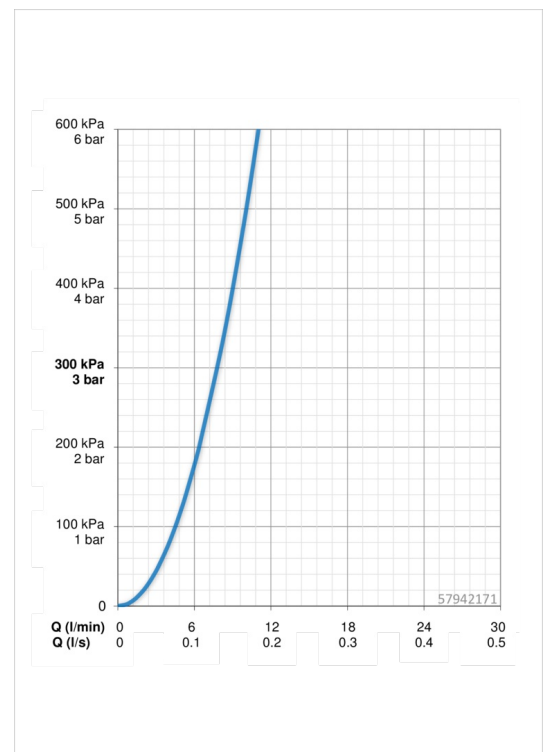

HANSAPUBLIC

AFWERKSET VOOR WASTAFELKRAAN

57942171

EAN: 4015474179233

- Badkamer, Openbaar en semi-openbaar
- Eengreeps, Afbouwset
- Chroom
- CACHÉ® perlator geïntegreerd in kraanhuis, CASCADE® perlator
- Eengreeps bediend, Hendel met warm-koud-aanduiding, Pinhendel
- Kan worden ingekort, Oppervlakte met watercontact zonder nikkelcoating
- Roundwalrosette

Technische gegevens

Doorstromingseigenschappen

Doorstroomhoeveelheid bij 3 bar **7.8 l/min**

Technische eigenschappen

Warmwatertoevoer **max. +90°C**
Werkdruk **0.5-10 bar**

Voorschriften

EN-norm **EN 817**

Typegoedkeuringen

DVGW **DW-6512CS0518**
ABP **P-IX 29077/IZ**
ACS **16 ACC LY 699**