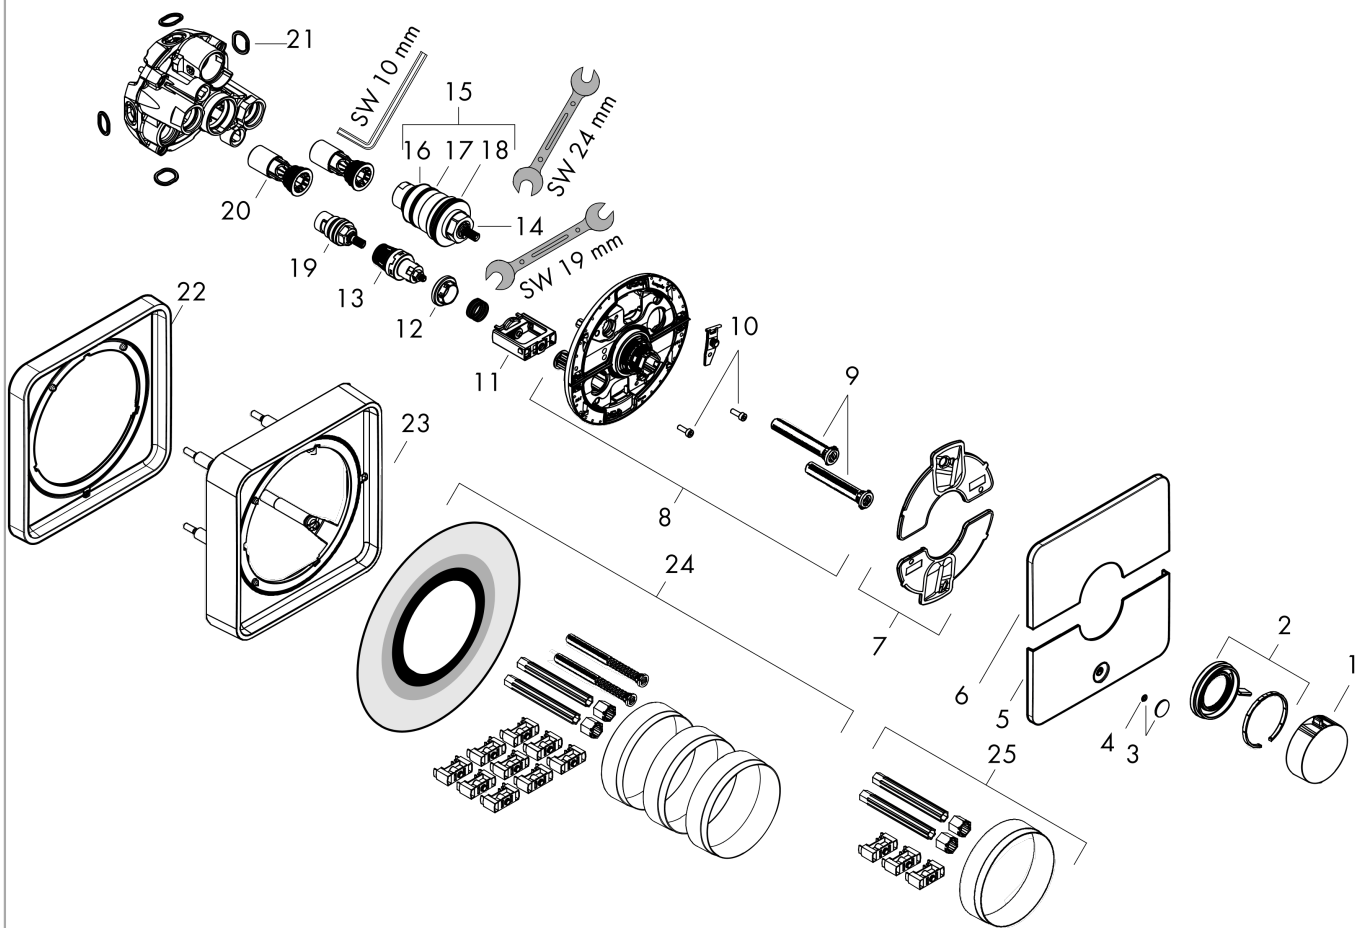

Showerselct Comfort Q
thermsotaat inbouw voor 1 functie en extra uitgang
Oppervlak: **Brushed Bronze**   Artikelnummer: **15589140**

Explosietekening

Bouwjaar: >09/23

ShowerSelect Comfort Q
thermostaat inbouw voor 1 functie en extra uitgang
Oppervlak: **Brushed Bronze** Artikelnummer: **15589140**

Reserveonderdelenlijst

Bouwjaar: >09/23

Regel	Beschrijving	Artikelnummer	Prijs incl. BTW	VE
1	thermostaatgreep	94931140	45,74 €	1
2	greep	94932140	36,30 €	1
3	symbool ON/OFF	94926130	45,74 €	1
4	O-ring 3,1x1,6	94927000	5,69 €	1
5	drukschakelaar	94956140	92,57 €	1
6	afdekplaat	94938140	72,24 €	1
7	dichtingsset	94933000	5,69 €	1
8	rozetdrager	94935000	108,54 €	1
9	compensatieset	94930000	9,08 €	1
10	cilinderkopschroef M4x12	94929000	5,69 €	1
11	Select-Adapter	94900000	24,20 €	1
12	moer	98368000	12,34 €	1
13	bovendeel	95758000	108,54 €	1
14	temperatuur regeleenheid	96633000	134,92 €	1
15	dichtingsset	96636000	48,16 €	1
16	O-ring 38x2,5	98198000	5,69 €	1
17	O-ring 34x2	98383000	5,69 €	1
18	O-ring 43x1,5	98148000	3,51 €	1
19	bovendeel rechts sluitend	94009000	38,84 €	1
20	service eenheid	94928000	30,49 €	1
21	O-ring 16x2,5	98134000	3,51 €	1
22	verlengset 5 mm	13613140	-	1
23	verlengset 22 mm	13618140	-	1
24	verlengset 25 mm	13638000	-	1
25	verlengset 25 - 75 mm	13632000	-	1
a	Basisset	01500180	-	1
b	adapterset	13588000	-	1
c	servicesleutel	87567000	3,51 €	1