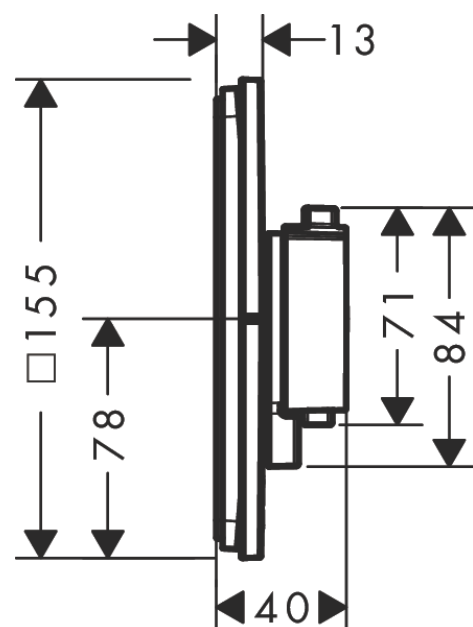

### Maattekening

**ShowerSelect Comfort Q**  
**thermosataat inbouw voor 1 functie en extra uitgang**  
 Oppervlak: **Brushed Bronze** Artikelnummer: **15589140**

**Doorstroomdiagram**

**Showerselct Comfort Q**  
**thermsotaat inbouw voor 1 functie en extra uitgang**  
 Oppervlak: **Brushed Bronze**    Artikelnummer: **15589140**