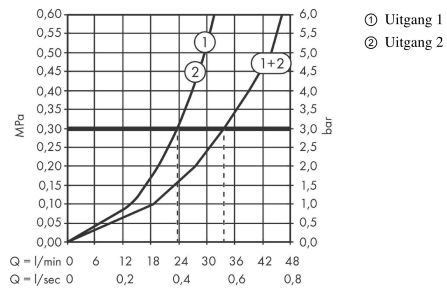

### Maattekening

**ShowerSelect Comfort Q**  
**thermosataat inbouw voor 1 functie en extra uitgang**  
 Oppervlak: **Brushed Bronze** Artikelnummer: **15589140**

**Doorstroomdiagram**

**Showerselct Comfort Q**  
**thermsotaat inbouw voor 1 functie en extra uitgang**  
 Oppervlak: **Brushed Bronze**    Artikelnummer: **15589140**