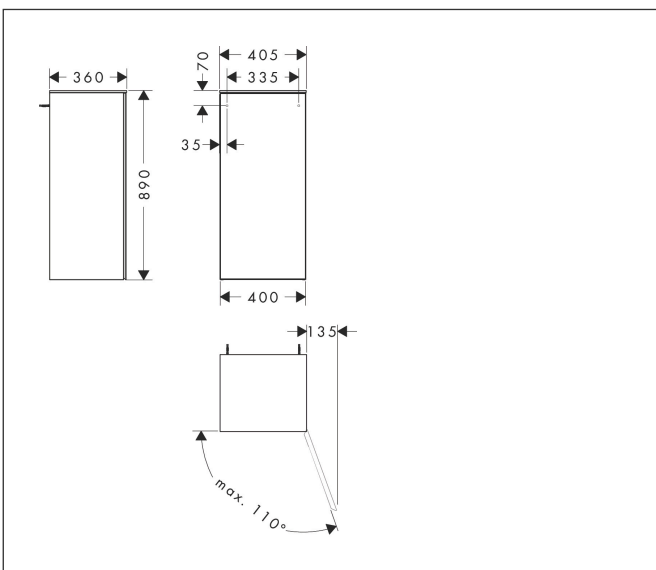

Merk	hansgrohe
Artikelnaam	Xevolos E middelhoge kast Sand Matt Beige 400/360, scharnier rechts, oppervlak front: Patterned Bronze
Art.nr.	54216730
Oppervlakte	Afwerking corpus: Sand Matt Beige, Oppervlak meubel: Dark Oak
Netto prijs	1.268,05 EUR

Product foto

Kenmerken

- bestaat uit: halfhoge kast, glazen planchetten
- materiaal behuizing: vezelplaat van gemiddelde dichtheid (MDF)
- oppervlaktemateriaal behuizing: lak
- materiaal voorzijde: compact gelamineerd
- oppervlaktemateriaal voorzijde: laminaat (HPL)
- MoistureProof: duurzaam materiaal dat lang mooi blijft
- SmoothSurface: glad en egaal voor een geweldig gevoel
- AntiFingerprint: oplossing tegen vingerafdrukken
- materiaal voorframe: aluminium
- oppervlaktemateriaal voorframe: poederlak (kleur van behuizing)
- materiaal afdekplaat: vezelplaat van gemiddelde dichtheid (MDF)
- oppervlaktemateriaal afdekplaat: lak
- dikte afdekplaat: 10 mm
- greeploos
- type opening: deur
- 1 deur
- deurscharnier: rechts
- open via PushOpen-functie
- met 2 verstelbare glazen planchetten
- montagevoorwaarde: voorgemonteerd
- met bevestigingsmateriaal
- Aluminium kader in kleur buitenkant

Maat tekeningen

Technologie

Certificaat

Merk	hansgrohe
Artikelnaam	Xevolos E middelhoge kast Sand Matt Beige 400/360, scharnier rechts, oppervlak front: Patterned Bronze
Art.nr.	54216730
Oppervlakte	Afwerking corpus: Sand Matt Beige, Oppervlak meubel: Dark Oak
Netto prijs	1.268,05 EUR

Explosietekening voor bouwjaar: >09/23

Merk hansgrohe
 Artikelnaam **Xevolos E** middelhoge kast Sand Matt Beige 400/360, scharnier rechts, oppervlak front: Patterned Bronze
 Art.nr. 54216730
 Oppervlakte Afwerking corpus: Sand Matt Beige, Oppervlak meubel: Dark Oak
 Netto prijs 1.268,05 EUR