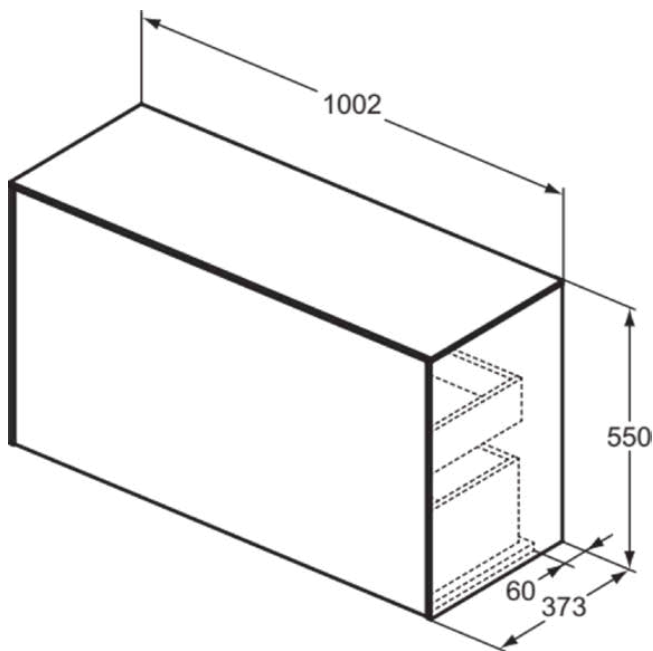

CONCA

T4319Y5

CONCA | Wastafelmeubel 1002x373x550 mm in dark walnut afwerking, 2 laden | Greeploos, Volledige extractielade, Push-to-open, Softclose, Voorgemonteerd, Duurzaam geproduceerd hout, Houtfineer

Afbeelding & technische tekening

Algemene informatie

Productcategorie:	Meubels
Producttype:	Wastafelmeubel
Merk:	Ideal Standard
Collectie:	CONCA
Ontwerper:	Palomba Serafini Associati
Colour:	Y5 - Dark Walnut
Afwerking van het oppervlak:	mat
Hoogte (mm):	550
Breedte (mm):	1002
Lengte / sprong (mm):	373
Bevestigingswijze:	Bevestigingsset
Nettogewicht (kg):	40.40
EAN-code:	8014140463894