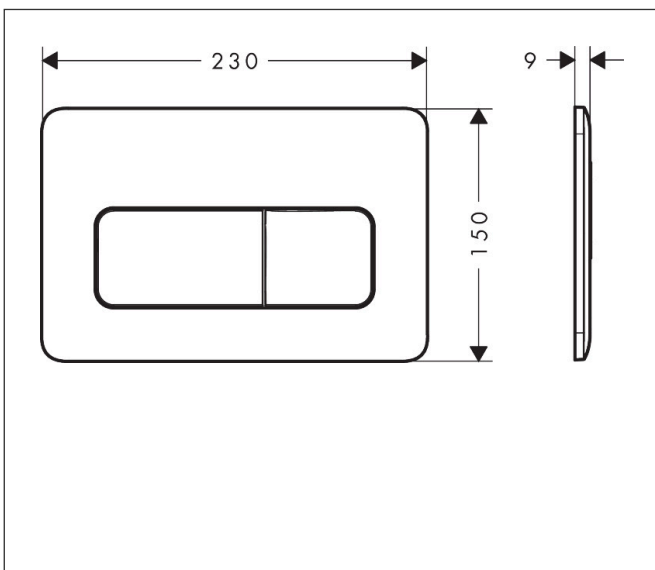

Merk	hansgrohe
Artikelnaam	iFrame Original Q drukplaatvoor dual flush
Art.nr.	66001670
Oppervlakte	Mat zwart
Netto prijs	81,00 EUR

Product foto

Kenmerken

- wandmontage
- voor een spoelsysteem met 2 volumes
- van kunststof
- mechanisch
- bediening: van voren met twee knoppen

Maat tekeningen

Merk	hansgrohe
Artikelnaam	iFrame Original Q drukplaatvoor dual flush
Art.nr.	66001670
Oppervlakte	Mat zwart
Netto prijs	81,00 EUR

Benodigde onderdelen

Product foto	Artikelnaam	Art.nr.	Prijs
	hansgrohe iFrame universal Inbouwreservoir 1120 voor wandcloset	01022180	265,00