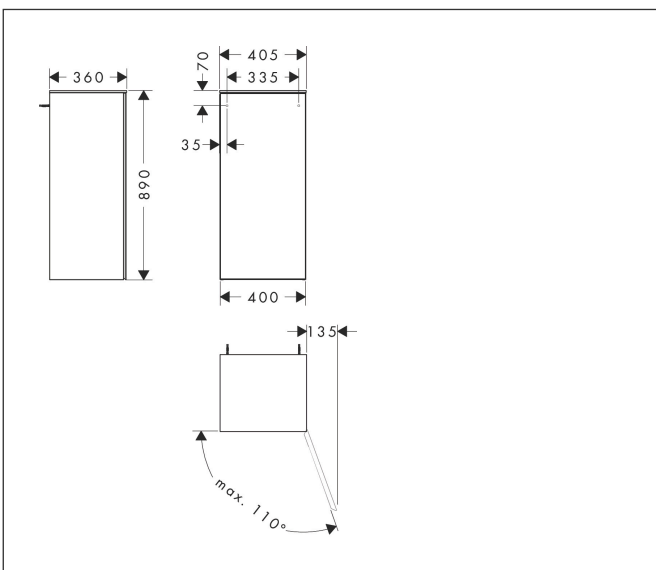

Merk	hansgrohe
Artikelnaam	Xevolos E middelhoge kast Sand Matt Beige 400/360, scharnier rechts, oppervlak front: Patterned Bronze
Art.nr.	54216790
Oppervlakte	Afwerking corpus: Sand Matt Beige, Oppervlak meubel: Metallic Sand Beige
Netto prijs	1.268,05 EUR

Product foto

Kenmerken

- bestaat uit: halfhoge kast, glazen planchetten
- materiaal behuizing: vezelplaat van gemiddelde dichtheid (MDF)
- oppervlaktemateriaal behuizing: lak
- materiaal voorzijde: glas
- oppervlaktemateriaal voorzijde: metaal (satijnglans)
- MoistureProof: duurzaam materiaal dat lang mooi blijft
- SmoothSurface: glad en egaal voor een geweldig gevoel
- AntiFingerprint: oplossing tegen vingerafdrukken
- materiaal voorframe: aluminium
- oppervlaktemateriaal voorframe: poederlak (kleur van behuizing)
- materiaal afdekplaat: vezelplaat van gemiddelde dichtheid (MDF)
- oppervlaktemateriaal afdekplaat: lak
- dikte afdekplaat: 10 mm
- greeploos
- type opening: deur
- 1 deur
- deurscharnier: rechts
- open via PushOpen-functie
- met 2 verstelbare glazen planchetten
- montagevoorwaarde: voorgemonteerd
- met bevestigingsmateriaal
- Aluminium kader in kleur buitenkant

Maat tekeningen

Technologie

Certificaat

Merk	hansgrohe
Artikelnaam	Xevolos E middelhoge kast Sand Matt Beige 400/360, scharnier rechts, oppervlak front: Patterned Bronze
Art.nr.	54216790
Oppervlakte	Afwerking corpus: Sand Matt Beige, Oppervlak meubel: Metallic Sand Beige
Netto prijs	1.268,05 EUR

Explosietekening voor bouwjaar: >09/23

Merk hansgrohe
 Artikelnaam **Xevolos E** middelhoge kast Sand Matt Beige 400/360, scharnier rechts, oppervlak front: Patterned Bronze
 Art.nr. 54216790
 Oppervlakte Afwerking corpus: Sand Matt Beige, Oppervlak meubel: Metallic Sand Beige
 Netto prijs 1.268,05 EUR