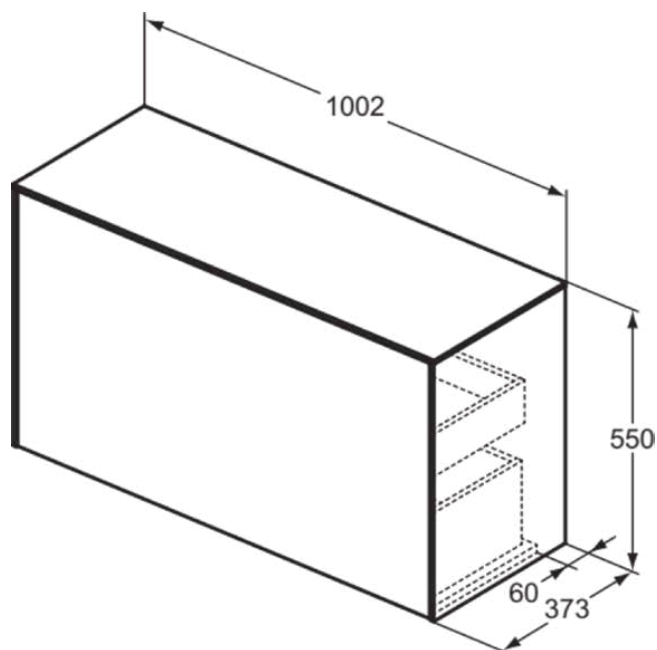

## T4319Y6

CONCA | Wastafelmeubel 1002x373x550 mm in licht eiken afwerking, 2 laden | Greeploos, Volledige extractielade, Push-to-open, Softclose, Voorgemonteerd, Duurzaam geproduceerd hout, Houtfineer

### Algemene informatie

Productcategorie:	Meubels
Producttype:	Wastafelmeubel
Merk:	Ideal Standard
Collectie:	CONCA
Ontwerper:	Palomba Serafini Associati
Colour:	Y6 - Licht Eiken
Afwerking van het oppervlak:	mat
Hoogte (mm):	550
Breedte (mm):	1002
Lengte / sprong (mm):	373
Bevestigingswijze:	Bevestigingsset
Nettogewicht (kg):	40.40
EAN-code:	8014140463900