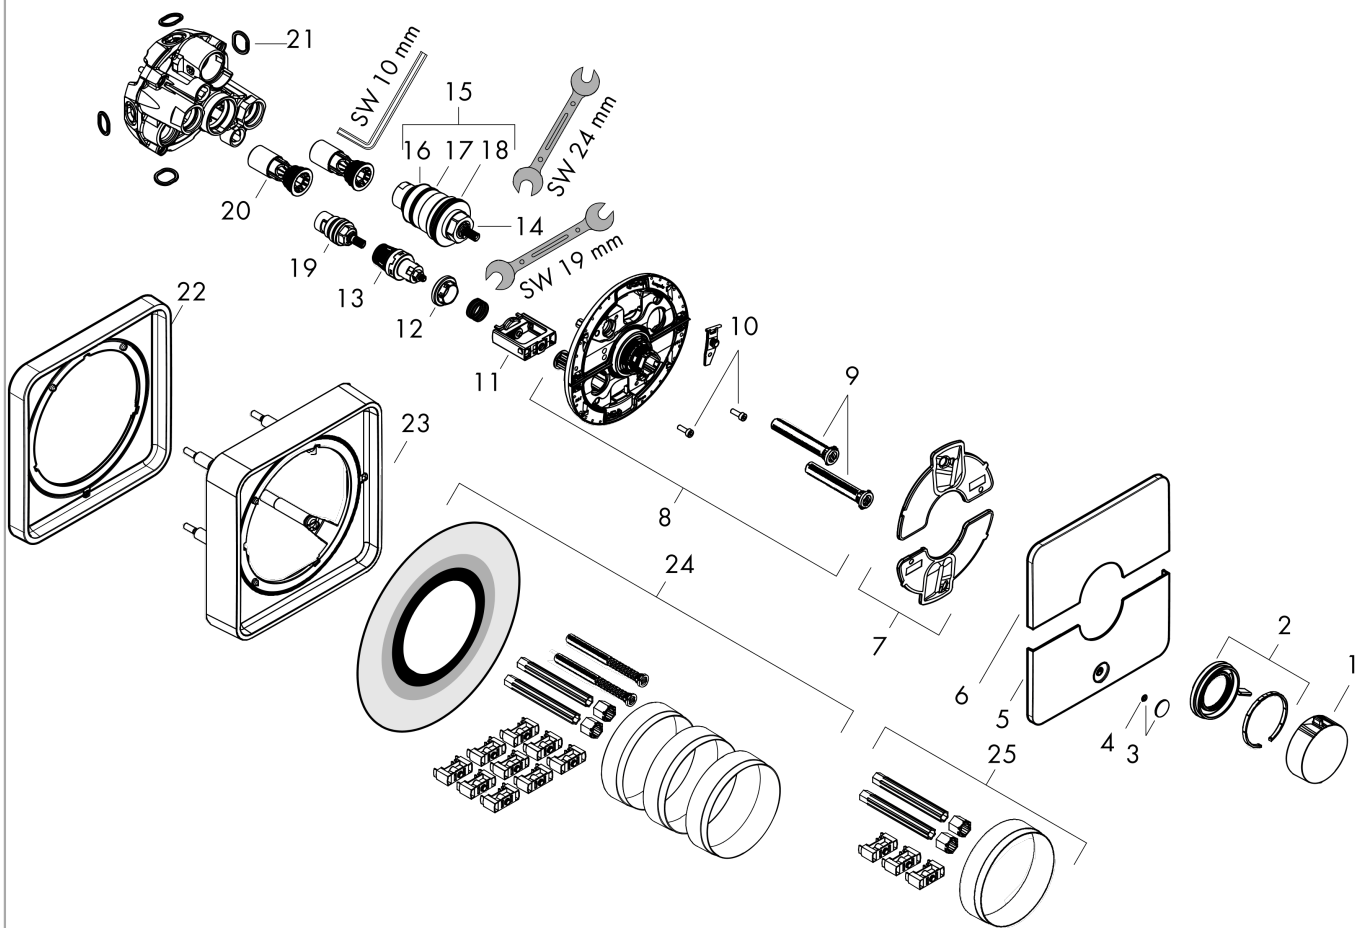

### Productfoto

### Maattekening

**ShowerSelect Comfort Q**  
**thermosetaat inbouw voor 1 functie en extra uitgang**  
 Oppervlak: **Brushed Black Chrome**    Artikelnummer: **15589340**

**Doorstroomdiagram**

**Showerselct Comfort Q**  
**thermsotaat inbouw voor 1 functie en extra uitgang**  
 Oppervlak: **Brushed Black Chrome**    Artikelnummer: **15589340**

**Explosietekening**

Bouwjaar: >09/23

**ShowerSelect Comfort Q**  
**thermosataat inbouw voor 1 functie en extra uitgang**  
 Oppervlak: **Brushed Black Chrome**    Artikelnummer: **15589340**