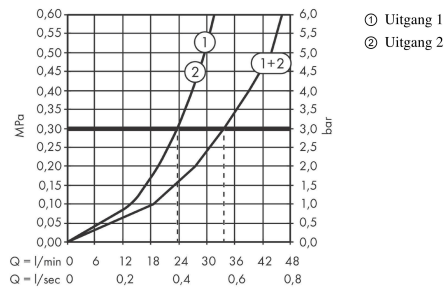

### Maattekening

**ShowerSelect Comfort Q**  
**thermosetaat inbouw voor 1 functie en extra uitgang**  
 Oppervlak: **Brushed Black Chrome**    Artikelnummer: **15589340**

**Doorstroomdiagram**

**Showerselct Comfort Q**  
**thermsotaat inbouw voor 1 functie en extra uitgang**  
 Oppervlak: **Brushed Black Chrome**    Artikelnummer: **15589340**