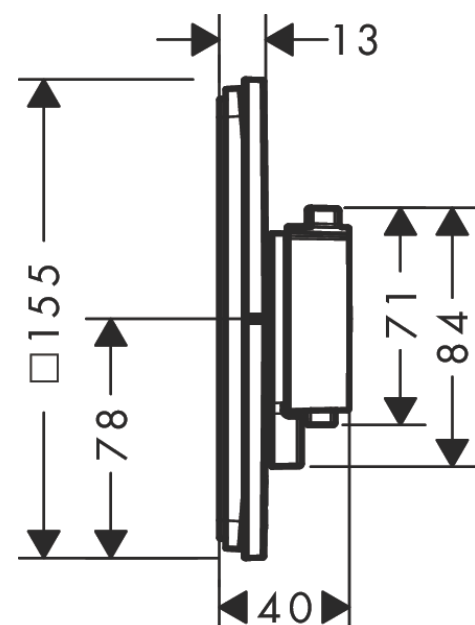

### Maattekening

**ShowerSelect Comfort Q**  
**thermosetaat inbouw voor 1 functie en extra uitgang**  
 Oppervlak: **Brushed Black Chrome**    Artikelnummer: **15589340**

**Doorstroomdiagram**

**Showerselct Comfort Q**  
**thermsotaat inbouw voor 1 functie en extra uitgang**  
 Oppervlak: **Brushed Black Chrome**    Artikelnummer: **15589340**