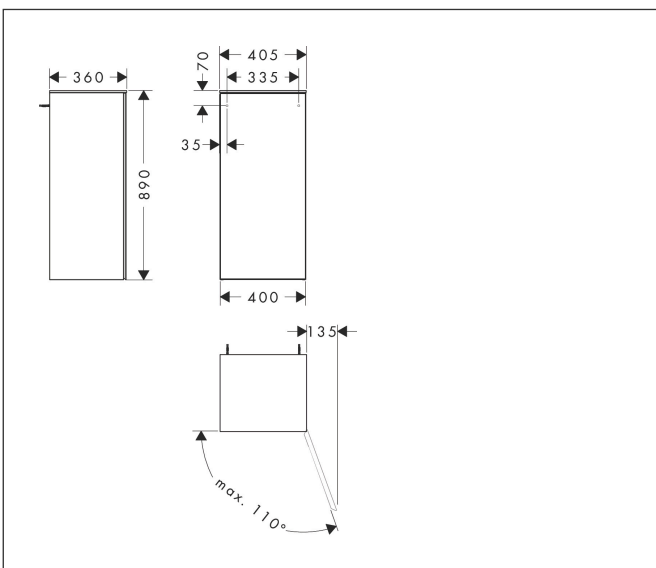

Merk	hansgrohe
Artikelnaam	<b>Xevolos E</b> middelhoge kast Slate Matt Grey 400/360, scharnier rechts, oppervlak front: Patterned Bronze
Art.nr.	54217390
Oppervlakte	Afwerking corpus: Slate Matt Grey, Oppervlak meubel: Patterned Bronze
Netto prijs	1.474,26 EUR

## Kenmerken

- bestaat uit: halfhoge kast, glazen planchetten
- materiaal behuizing: vezelplaat van gemiddelde dichtheid (MDF)
- oppervlaktemateriaal behuizing: lak
- materiaal voorzijde: keramiek
- oppervlaktemateriaal voorzijde: keramiek met microtextuur
- MoistureProof: duurzaam materiaal dat lang mooi blijft
- SmoothSurface: glad en egaal voor een geweldig gevoel
- AntiFingerprint: oplossing tegen vingerafdrukken
- materiaal voorframe: aluminium
- oppervlaktemateriaal voorframe: poederlak (kleur van behuizing)
- materiaal afdekplaat: vezelplaat van gemiddelde dichtheid (MDF)
- oppervlaktemateriaal afdekplaat: lak
- dikte afdekplaat: 10 mm
- greeploos
- type opening: deur
- 1 deur
- deurscharnier: rechts
- open via PushOpen-functie
- met 2 verstelbare glazen planchetten
- montagevoorwaarde: voorgemonteerd
- met bevestigingsmateriaal
- Aluminium kader in kleur buitenkant

## Maat tekeningen