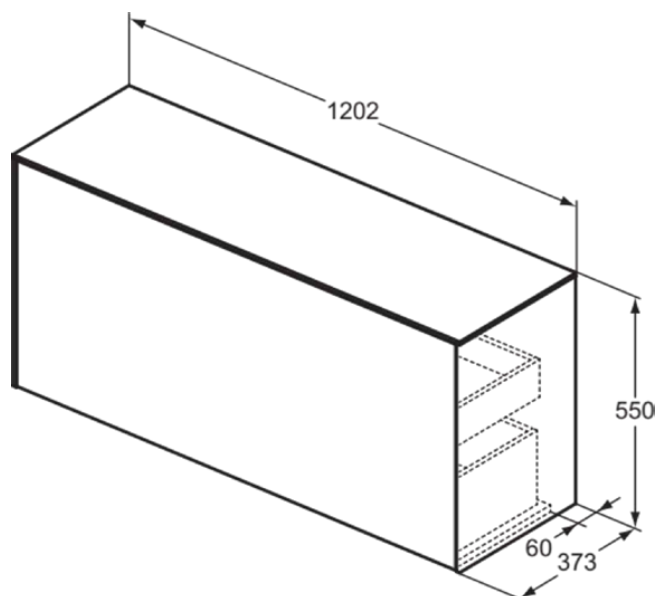

## T4320Y1

CONCA | Wastafelmeubel 1202x373x550 mm in matt white afwerking, 2 laden | Greeploos, Volledige extractielade, Push-to-open, Softclose, Voorgemonteerd, Duurzaam geproduceerd hout

### Algemene informatie

Productcategorie:	Meubels
Producttype:	Wastafelmeubel
Merk:	Ideal Standard
Collectie:	CONCA
Ontwerper:	Palomba Serafini Associati
Colour:	Y1 - Matt White
Afwerking van het oppervlak:	mat
Hoogte (mm):	550
Breedte (mm):	1202
Lengte / sprong (mm):	373
Bevestigingswijze:	Bevestigingsset
Nettogewicht (kg):	45.50
EAN-code:	8014140463917