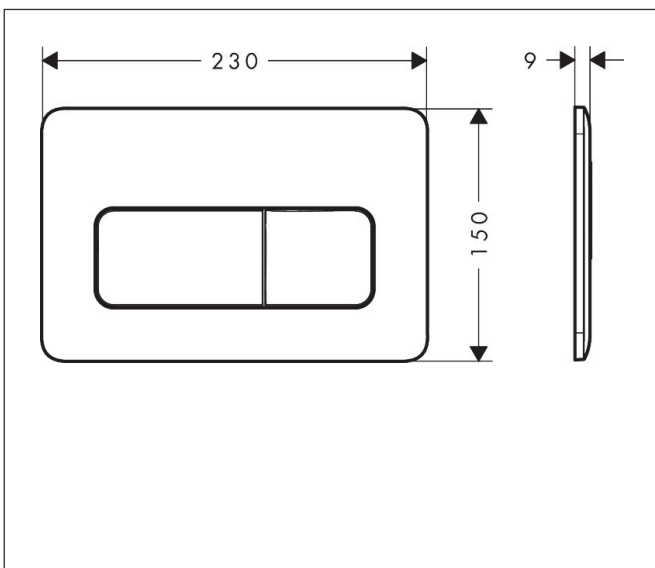

Merk	hansgrohe
Artikelnaam	iFrame Original Q drukplaatvoor dual flush
Art.nr.	66001700
Oppervlakte	Mat wit
Netto prijs	81,00 EUR

Product foto

Kenmerken

- wandmontage
- voor een spoelsysteem met 2 volumes
- van kunststof
- mechanisch
- bediening: van voren met twee knoppen

Maat tekeningen

Merk	hansgrohe
Artikelnaam	iFrame Original Q drukplaatvoor dual flush
Art.nr.	66001700
Oppervlakte	Mat wit
Netto prijs	81,00 EUR

Benodigde onderdelen

Product foto	Artikelnaam	Art.nr.	Prijs
	hansgrohe iFrame universal Inbouwreservoir 1120 voor wandcloset	01022180	265,00