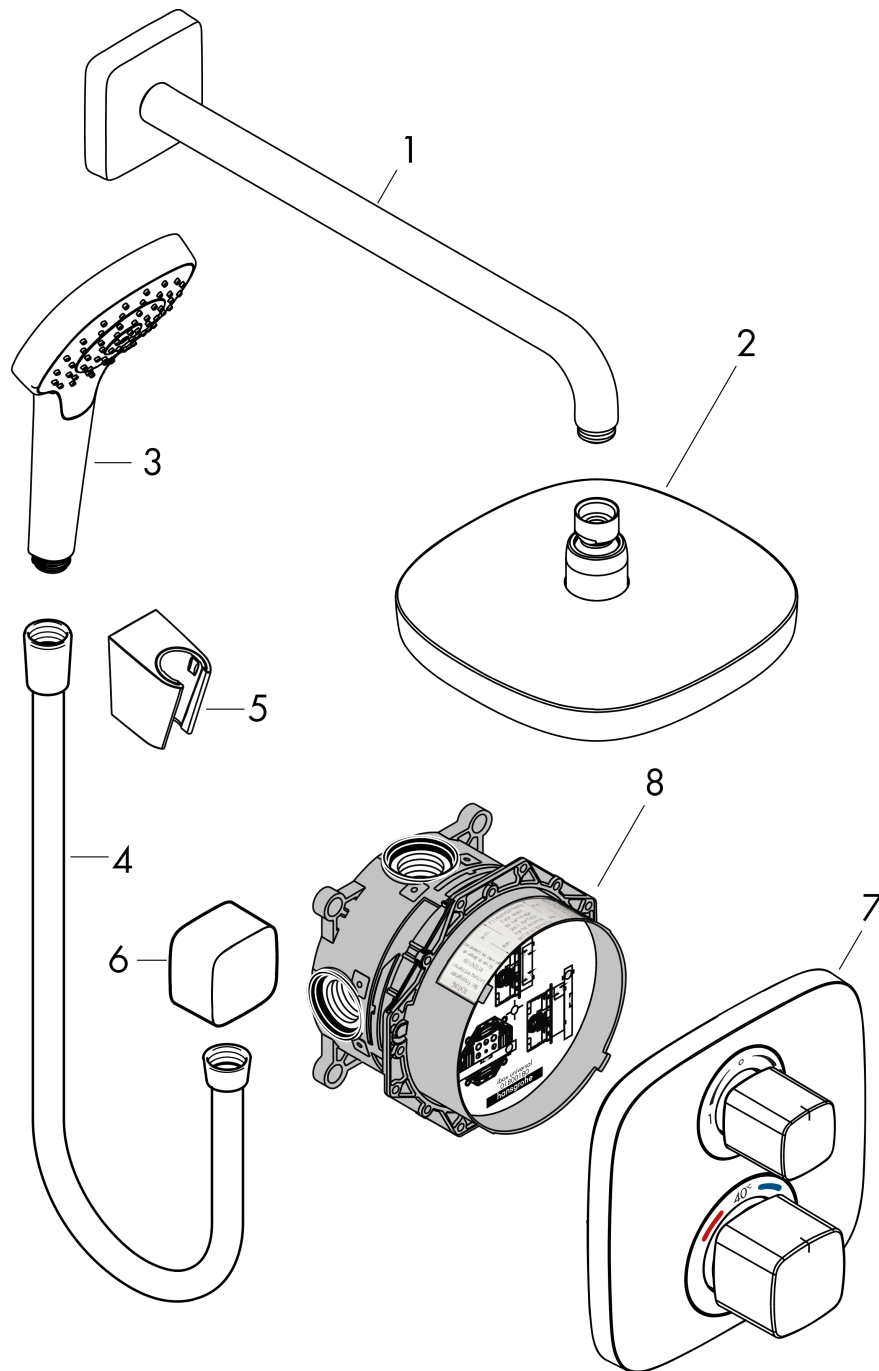

Croma Select E
inbouw ShowerSet 180 2jet met E thermostaat
 Finish: **chrom** Artikelnummer: **27294000**

Beschrijving

- bestaat uit: hoofddouche, handdouche, douchethermostaat, inbouwdeel, douchearm, douchehouder, wandaansluiting, doucheslang
- straalplaatoppervlak: 187 x 187 mm
- straalsoort hoofddouche: Rain, IntenseRain
- straalsoort handdouche: Rain
- minimale bedrijfsdruk: 1 bar
- maximale bedrijfsdruk: 6 bar
- thermostaat: Ecostat E
- draaikoppeling voorkomt dat de slang in de knoop raakt

Artikeldetails

Vrijblijvende advies verkoopprijs excl. BTW	1.134,60 €
Vrijblijvende advies verkoopprijs incl. BTW	1.372,87 €

Technologie

Productfoto

Maattekening

Croma Select E
inbouw ShowerSet 180 2jet met E thermostaat
 Finish: **chrom** Artikelnummer: **27294000**

Explosietekening

Bouwjaar: >06/15

Croma Select E
inbouw ShowerSet 180 2jet met E thermostaat
 Finish: **chrom** Artikelnummer: **27294000**

Reserveonderdelenlijst

Bouwjaar: >06/15

Regel	Beschrijving	Artikelnummer	Prijs incl. BTW	VE
1	douche-arm	27446000	-	1
2	Hoofdouche	26524000	-	1
3	Handdouche	26814400	-	1
4	doucheslang Isiflex'B 1,25 m	28272000	-	1
5	douchehouder	28331000	-	1
6	Fixfit muuraansluitbocht	26457000	-	1
7	Thermostaat	15708000	-	1
8	Basisset	01800180	-	1
a	remschijf	92469000	8,11 €	1