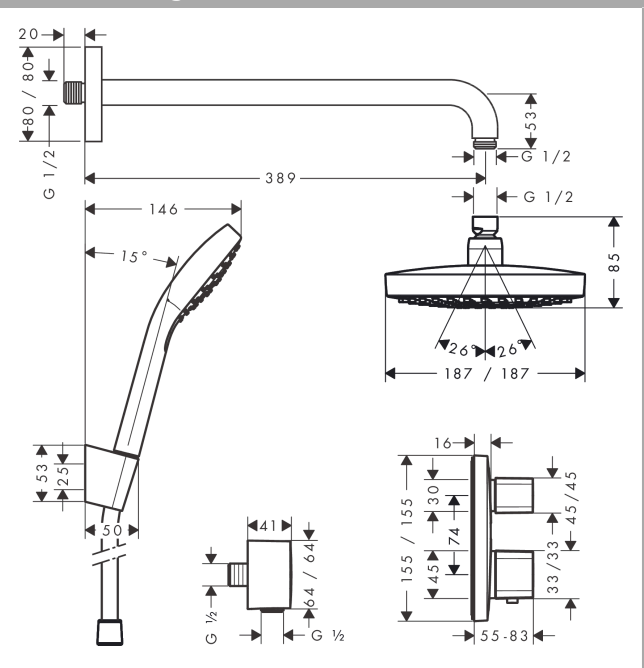

Croma Select E
inbouw ShowerSet 180 2jet met E thermostaat
 Finish: **chrom** Artikelnummer: **27294000**

Beschrijving

- bestaat uit: hoofddouche, handdouche, douchethermostaat, inbouwdeel, douchearm, douchehouder, wandaansluiting, doucheslang
- straalplaatoppervlak: 187 x 187 mm
- straalsoort hoofddouche: Rain, IntenseRain
- straalsoort handdouche: Rain
- minimale bedrijfsdruk: 1 bar
- maximale bedrijfsdruk: 6 bar
- thermostaat: Ecostat E
- draaikoppeling voorkomt dat de slang in de knoop raakt

Artikeldetails

Vrijblijvende advies verkoopprijs excl. BTW	1.134,60 €
Vrijblijvende advies verkoopprijs incl. BTW	1.372,87 €

Technologie

Productfoto

Maattekening

Croma Select E
inbouw ShowerSet 180 2jet met E thermostaat
 Finish: **chrom** Artikelnummer: **27294000**

Explosietekening

Bouwjaar: >06/15

Croma Select E
inbouw ShowerSet 180 2jet met E thermostaat
 Finish: **chrom** Artikelnummer: **27294000**

Reserveonderdelenlijst

Bouwjaar: >06/15

Regel	Beschrijving	Artikelnummer	Prijs incl. BTW	VE
1	douche-arm	27446000	-	1
2	Hoofdouche	26524000	-	1
3	Handdouche	26814400	-	1
4	doucheslang Isiflex'B 1,25 m	28272000	-	1
5	douchehouder	28331000	-	1
6	Fixfit muuraansluitbocht	26457000	-	1
7	Thermostaat	15708000	-	1
8	Basisset	01800180	-	1
a	remschijf	92469000	8,11 €	1