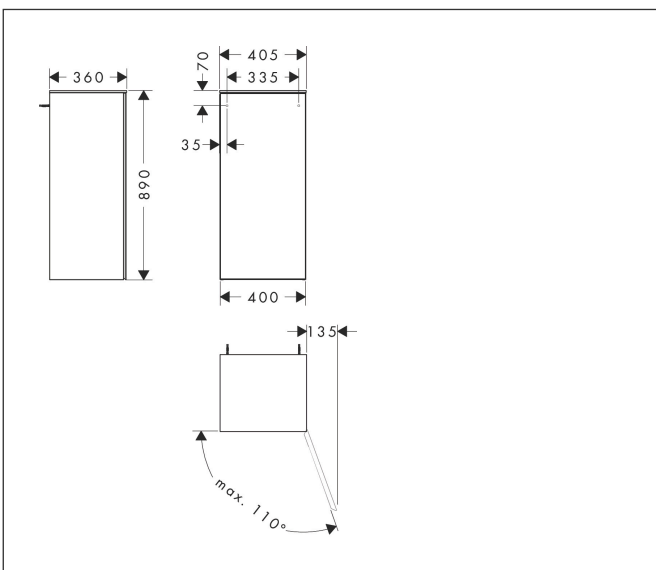

Merk	hansgrohe
Artikelnaam	<b>Xevolos E</b> middelhoge kast Slate Matt Grey 400/360, scharnier rechts, oppervlak front: Patterned Bronze
Art.nr.	54217770
Oppervlakte	Afwerking corpus: Slate Matt Grey, Oppervlak meubel: Metallic Slate Grey
Netto prijs	1.268,05 EUR

## Kenmerken

- bestaat uit: halfhoge kast, glazen planchetten
- materiaal behuizing: vezelplaat van gemiddelde dichtheid (MDF)
- oppervlaktemateriaal behuizing: lak
- materiaal voorzijde: glas
- oppervlaktemateriaal voorzijde: metaal (satijnglans)
- MoistureProof: duurzaam materiaal dat lang mooi blijft
- SmoothSurface: glad en egaal voor een geweldig gevoel
- AntiFingerprint: oplossing tegen vingerafdrukken
- materiaal voorframe: aluminium
- oppervlaktemateriaal voorframe: poederlak (kleur van behuizing)
- materiaal afdekplaat: vezelplaat van gemiddelde dichtheid (MDF)
- oppervlaktemateriaal afdekplaat: lak
- dikte afdekplaat: 10 mm
- greeploos
- type opening: deur
- 1 deur
- deurscharnier: rechts
- open via PushOpen-functie
- met 2 verstelbare glazen planchetten
- montagevoorwaarde: voorgemonteerd
- met bevestigingsmateriaal
- Aluminium kader in kleur buitenkant

## Maat tekeningen