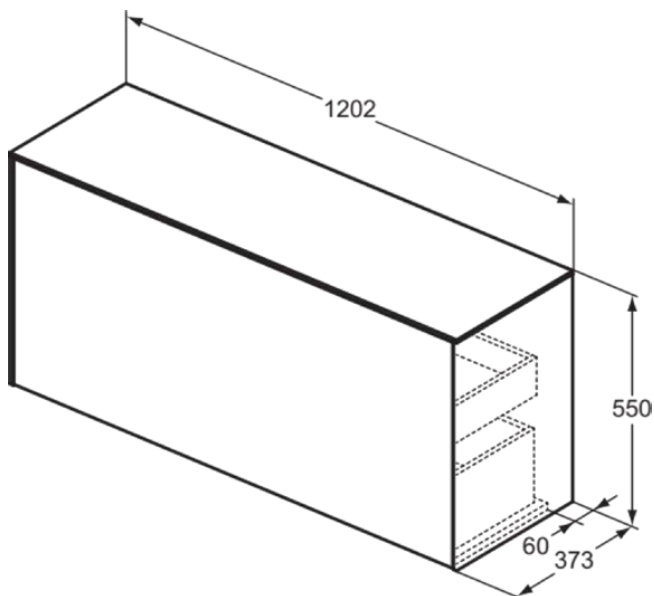

## T4320Y2

CONCA | Wastafelmeubel 1202x373x550 mm in matt anthracite afwerking, 2 laden | Greeploos, Volledige extractielade, Push-to-open, Softclose, Voorgemonteerd, Duurzaam geproduceerd hout

### Algemene informatie

Productcategorie:	Meubels
Producttype:	Wastafelmeubel
Merk:	Ideal Standard
Collectie:	CONCA
Ontwerper:	Palomba Serafini Associati
Colour:	Y2 - Matt Anthracite
Afwerking van het oppervlak:	mat
Hoogte (mm):	550
Breedte (mm):	1202
Lengte / sprong (mm):	373
Bevestigingswijze:	Bevestigingsset
Nettogewicht (kg):	45.50
EAN-code:	8014140463924