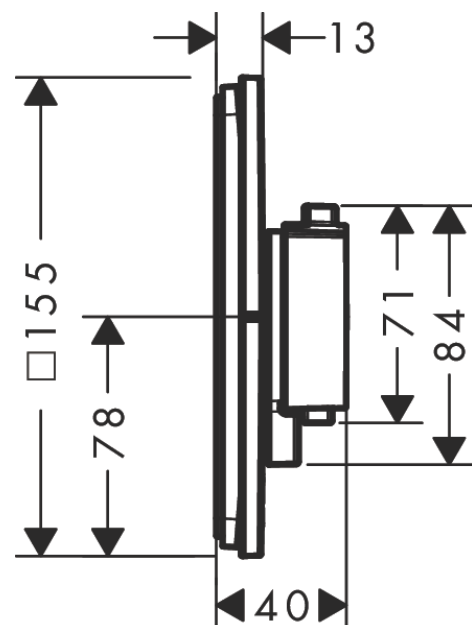

ShowerSelect Comfort Q
thermostaat inbouw voor 1 functie en extra uitgang
 Oppervlak: **Mat zwart** Artikelnummer: **15589670**

Beschrijving

- comfortabel in-/uitschakelen van douches met grote Select-knop
- waterhoeveelheidsregeling met stop-functie
- thermostaatkardoes, start-/stopkraan
- maximale doorstroomhoeveelheid bij 1 bar: 18,5 l/min
- maximale doorstroomhoeveelheid bij 3 bar: 32,8 l/min
- doorstroomhoeveelheid bovenste uitloop: 23 l/min
- waterdoorstroom onderuitgang: 23 l/min
- vlak rozet voor meer ruimte in de douche
- rozet kan worden uitgelijnd met +/- 3°
- eenvoudige installatie dankzij voorgemonteerd functieblok
- grepen altijd op dezelfde hoogte ongeacht de installatiediepte van het inbouwdeel
- Veiligheidsblokkering bij 40°C
- temperatuurbegrenzing instelbaar
- de thermostaat biedt de mogelijkheid tot thermische desinfectie
- materiaal knop: metaal
- materiaal grepen: metaal
- aansluiting: inbouwdeel iBox universal 2 (# 01500180)
- thermostaat wordt geleverd met knoppen Rain klein, Rain groot, handdouche, Waterval, bad
- Kiwa K11292_Thermostatic Mixers EN1111

Artikeldetails

Vrijblijvende advies verkoopprijs excl. BTW	958,00 €
Vrijblijvende advies verkoopprijs incl. BTW	1.159,18 €

Technologie

Designprijzen

Productfoto

Maattekening

ShowersSelect Comfort Q
thermosetaat inbouw voor 1 functie en extra uitgang
 Oppervlak: **Mat zwart** Artikelnummer: **15589670**

Doorstroomdiagram

Showerselct Comfort Q
thermsotaat inbouw voor 1 functie en extra uitgang
 Oppervlak: **Mat zwart** Artikelnummer: **15589670**

Explosietekening

Bouwjaar: >09/23

ShowerSelect Comfort Q
thermostaat inbouw voor 1 functie en extra uitgang
 Oppervlak: **Mat zwart** Artikelnummer: **15589670**