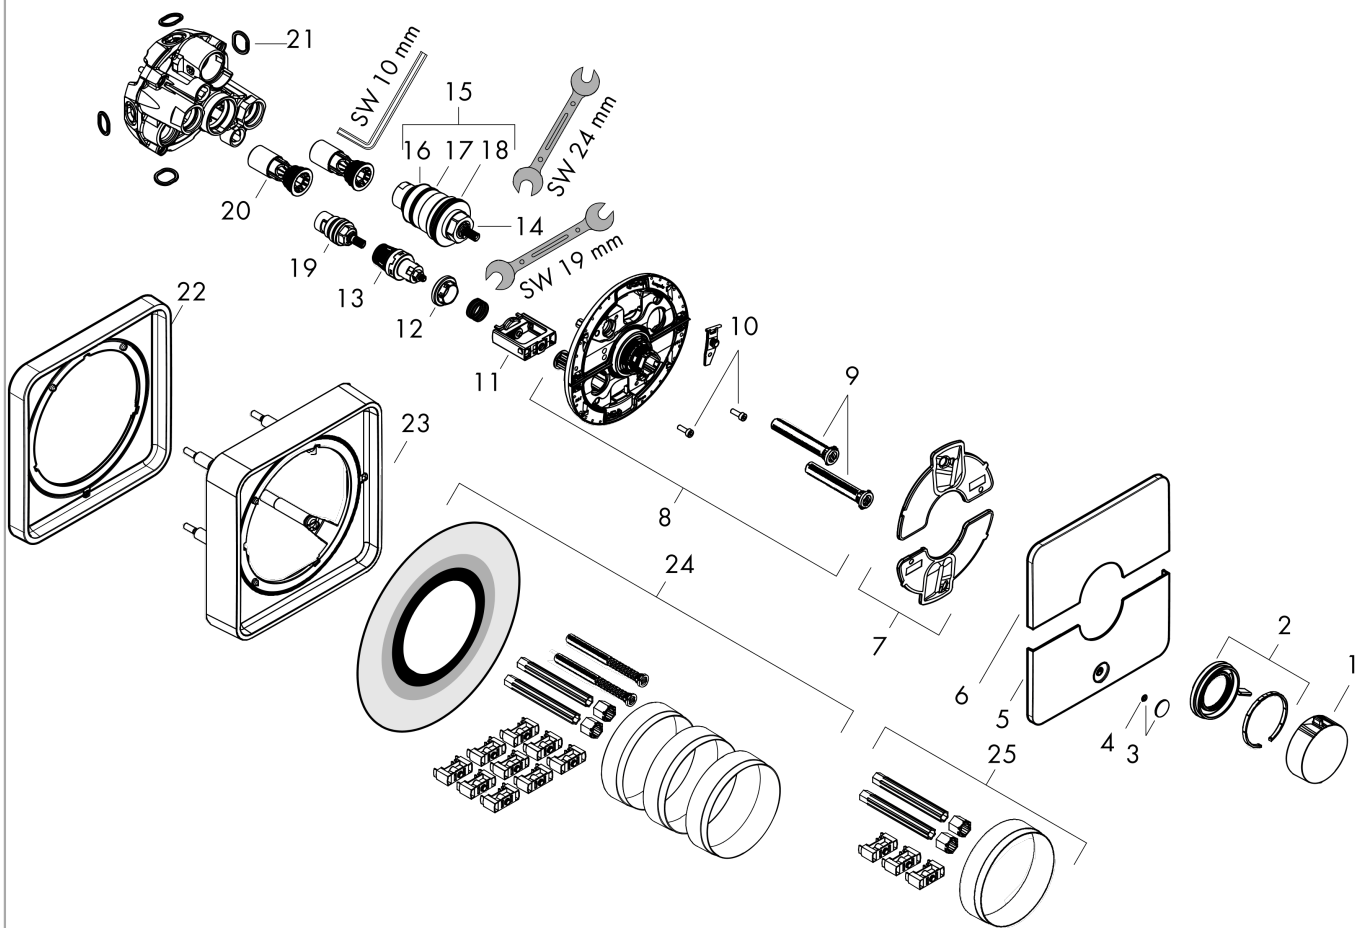

ShowerSelect Comfort Q
thermostaat inbouw voor 1 functie en extra uitgang
 Oppervlak: **Mat zwart** Artikelnummer: **15589670**

Beschrijving

- comfortabel in-/uitschakelen van douches met grote Select-knop
- waterhoeveelheidsregeling met stop-functie
- thermostaatkardoes, start-/stopkraan
- maximale doorstroomhoeveelheid bij 1 bar: 18,5 l/min
- maximale doorstroomhoeveelheid bij 3 bar: 32,8 l/min
- doorstroomhoeveelheid bovenste uitloop: 23 l/min
- waterdoorstroom onderuitgang: 23 l/min
- vlak rozet voor meer ruimte in de douche
- rozet kan worden uitgelijnd met +/- 3°
- eenvoudige installatie dankzij voorgemonteerd functieblok
- grepen altijd op dezelfde hoogte ongeacht de installatiediepte van het inbouwdeel
- Veiligheidsblokkering bij 40°C
- temperatuurbegrenzing instelbaar
- de thermostaat biedt de mogelijkheid tot thermische desinfectie
- materiaal knop: metaal
- materiaal grepen: metaal
- aansluiting: inbouwdeel iBox universal 2 (# 01500180)
- thermostaat wordt geleverd met knoppen Rain klein, Rain groot, handdouche, Waterval, bad
- Kiwa K11292_Thermostatic Mixers EN1111

Doorstroomdiagram

Showerselct Comfort Q
thermsotaat inbouw voor 1 functie en extra uitgang
 Oppervlak: **Mat zwart** Artikelnummer: **15589670**

Explosietekening

Bouwjaar: >09/23

ShowerSelect Comfort Q
thermostaat inbouw voor 1 functie en extra uitgang
 Oppervlak: **Mat zwart** Artikelnummer: **15589670**