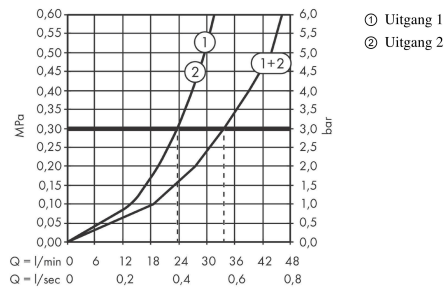

ShowerSelect Comfort Q
thermostaat inbouw voor 1 functie en extra uitgang
 Oppervlak: **Mat zwart** Artikelnummer: **15589670**

Beschrijving

- comfortabel in-/uitschakelen van douches met grote Select-knop
- waterhoeveelheidsregeling met stop-functie
- thermostaatkardoes, start-/stopkraan
- maximale doorstroomhoeveelheid bij 1 bar: 18,5 l/min
- maximale doorstroomhoeveelheid bij 3 bar: 32,8 l/min
- doorstroomhoeveelheid bovenste uitloop: 23 l/min
- waterdoorstroom onderuitgang: 23 l/min
- vlak rozet voor meer ruimte in de douche
- rozet kan worden uitgelijnd met +/- 3°
- eenvoudige installatie dankzij voorgemonteerd functieblok
- grepen altijd op dezelfde hoogte ongeacht de installatiediepte van het inbouwdeel
- Veiligheidsblokkering bij 40°C
- temperatuurbegrenzing instelbaar
- de thermostaat biedt de mogelijkheid tot thermische desinfectie
- materiaal knop: metaal
- materiaal grepen: metaal
- aansluiting: inbouwdeel iBox universal 2 (# 01500180)
- thermostaat wordt geleverd met knoppen Rain klein, Rain groot, handdouche, Waterval, bad
- Kiwa K11292_Thermostatic Mixers EN1111

Artikeldetails

Vrijblijvende advies verkoopprijs excl. BTW	958,00 €
Vrijblijvende advies verkoopprijs incl. BTW	1.159,18 €

Technologie

Designprijzen

Productfoto

Maattekening

ShowersSelect Comfort Q
thermosetaat inbouw voor 1 functie en extra uitgang
 Oppervlak: **Mat zwart** Artikelnummer: **15589670**

Doorstroomdiagram

Showerselct Comfort Q
thermsotaat inbouw voor 1 functie en extra uitgang
 Oppervlak: **Mat zwart** Artikelnummer: **15589670**

Explosietekening

Bouwjaar: >09/23

ShowerSelect Comfort Q
thermostaat inbouw voor 1 functie en extra uitgang
 Oppervlak: **Mat zwart** Artikelnummer: **15589670**