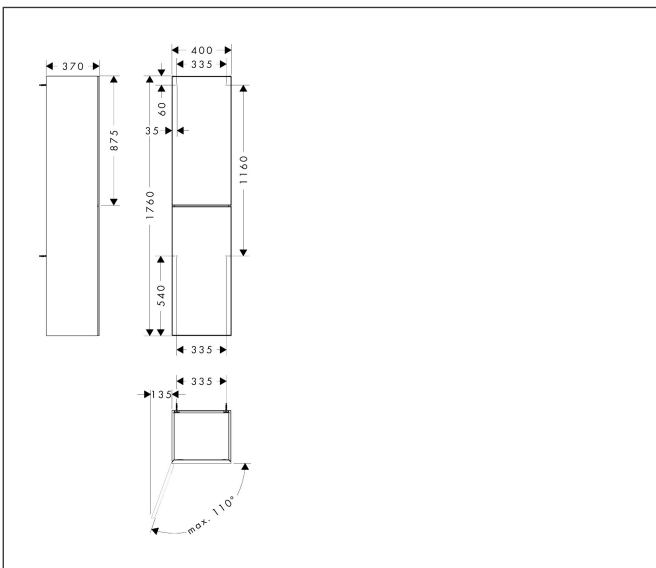

Merk	hansgrohe
Artikelnaam	<b>Xevolos E</b> hoge kast Sand Matt Beige 400/360, scharnier links, oppervlak front: Patterned Bronze
Art.nr.	54218320
Oppervlakte	Afwerking corpus: mat wit, Oppervlak meubel: Metallic White
Netto prijs	1.628,74 EUR

## Maat tekeningen