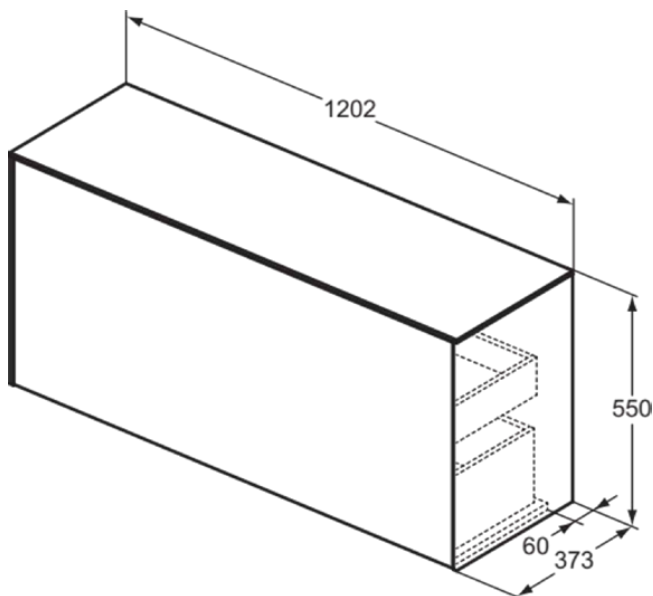

## T4320Y3

CONCA | Wastafelmeubel 1202x373x550 mm in matt sunset afwerking, 2 laden | Greeploos, Volledige extractielade, Push-to-open, Softclose, Voorgemonteerd, Duurzaam geproduceerd hout

### Algemene informatie

Productcategorie:	Meubels
Producttype:	Wastafelmeubel
Merk:	Ideal Standard
Collectie:	CONCA
Ontwerper:	Palomba Serafini Associati
Colour:	Y3 - Matt Sunset
Afwerking van het oppervlak:	matt
Hoogte (mm):	550
Breedte (mm):	1202
Lengte / sprong (mm):	373
Bevestigingswijze:	Bevestigingsset
Nettogewicht (kg):	45.50
EAN-code:	8014140463931