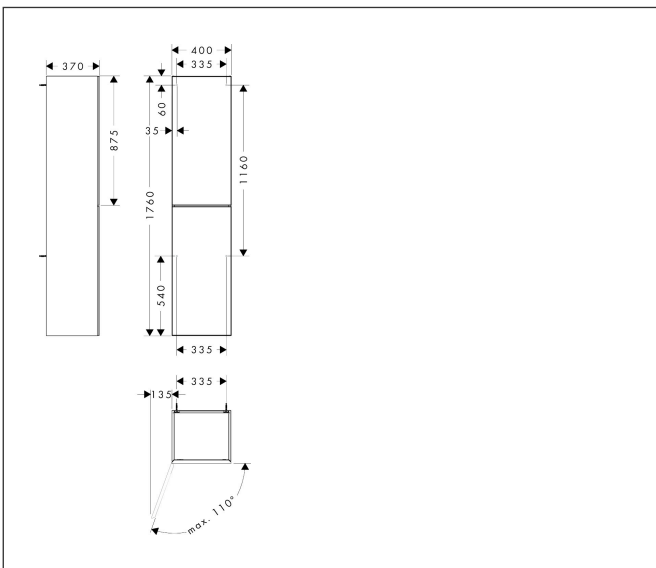

Merk	hansgrohe
Artikelnaam	Xevolos E hoge kast Sand Matt Beige 400/360, scharnier links, oppervlak front: Patterned Bronze
Art.nr.	54218390
Oppervlakte	Afwerking corpus: mat wit, Oppervlak meubel: Patterned Bronze
Netto prijs	2.095,33 EUR

Product foto

Kenmerken

- bestaat uit: hoge kast, glazen planchetten
- materiaal behuizing: vezelplaat van gemiddelde dichtheid (MDF)
- oppervlaktemateriaal behuizing: lak
- materiaal voorzijde: keramiek
- oppervlaktemateriaal voorzijde: keramiek met microtextuur
- MoistureProof: duurzaam materiaal dat lang mooi blijft
- SmoothSurface: glad en egaal voor een geweldig gevoel
- AntiFingerprint: oplossing tegen vingerafdrukken
- materiaal voorframe: aluminium
- oppervlaktemateriaal voorframe: poederlak (kleur van behuizing)
- materiaal afdekplaat: vezelplaat van gemiddelde dichtheid (MDF)
- oppervlaktemateriaal afdekplaat: lak
- greeploos
- type opening: deur
- 2 deuren
- deurscharnier: links
- open via PushOpen-functie
- met 4 verstelbare glazen planchetten
- montagevoorwaarde: voorgemonteerd
- met bevestigingsmateriaal

Maat tekeningen

Technologie

Certificaat

Merk hansgrohe
Artikelnaam **Xevolos E** hoge kast Sand Matt Beige 400/360, scharnier links, oppervlak front: Patterned Bronze
Art.nr. 54218390
Oppervlakte Afwerking corpus: mat wit, Oppervlak meubel: Patterned Bronze
Netto prijs 2.095,33 EUR