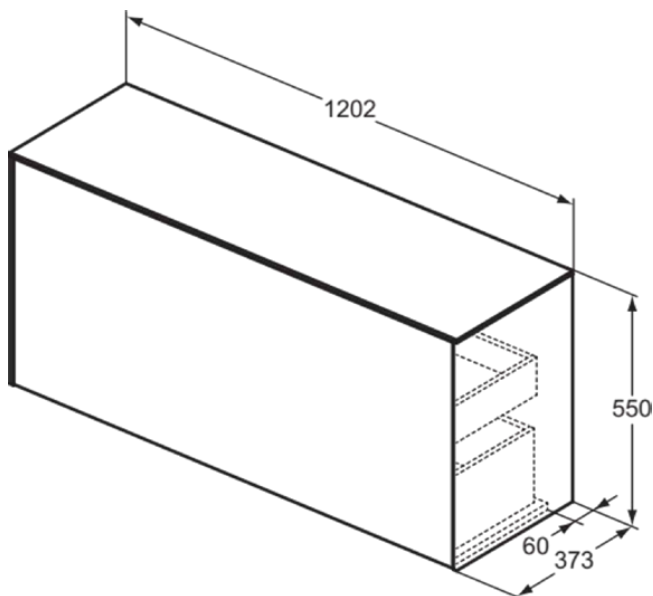

CONCA

T4320Y4

CONCA | Wastafelmeubel 1202x373x550 mm in smoked oak afwerking, 2 laden | Greeploos, Volledige extractielade, Push-to-open, Softclose, Voorgemonteerd, Duurzaam geproduceerd hout, Houtfineer

Afbeelding & technische tekening

Algemene informatie

| | |
|------------------------------|----------------------------|
| Productcategorie: | Meubels |
| Producttype: | Wastafelmeubel |
| Merk: | Ideal Standard |
| Collectie: | CONCA |
| Ontwerper: | Palomba Serafini Associati |
| Colour: | Y4 - Smoked Oak |
| Afwerking van het oppervlak: | mat |
| Hoogte (mm): | 550 |
| Breedte (mm): | 1202 |
| Lengte / sprong (mm): | 373 |
| Bevestigingswijze: | Bevestigingsset |
| Nettogewicht (kg): | 45.50 |
| EAN-code: | 8014140463948 |