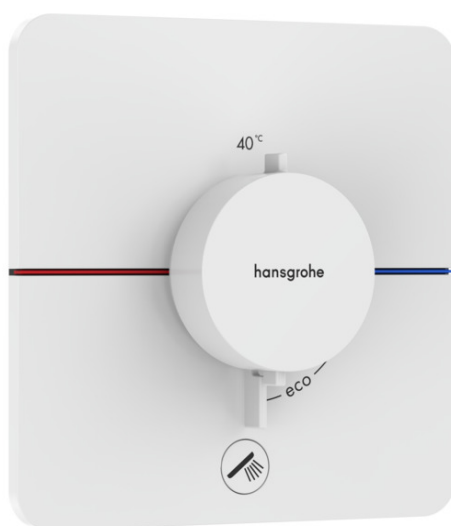

ShowerSelect Comfort Q thermostaat inbouw voor 1 functie en extra uitgang

Oppervlak: **Mat wit** Artikelnummer: **15589700**

Beschrijving

- comfortabel in-/uitschakelen van douches met grote Select-knop
- waterhoeveelheidsregeling met stop-functie
- thermostaatkardoes, start-/stopkraan
- maximale doorstroomhoeveelheid bij 1 bar: 18,5 l/min
- maximale doorstroomhoeveelheid bij 3 bar: 32,8 l/min
- doorstroomhoeveelheid bovenste uitloop: 23 l/min
- waterdoorstroom onderuitgang: 23 l/min
- vlak rozet voor meer ruimte in de douche
- rozet kan worden uitgelijnd met +/- 3°
- eenvoudige installatie dankzij voorgemonteerd functieblok
- grepen altijd op dezelfde hoogte ongeacht de installatiediepte van het inbouwdeel
- Veiligheidsblokkering bij 40°C
- temperatuurbegrenzing instelbaar
- de thermostaat biedt de mogelijkheid tot thermische desinfectie
- materiaal knop: metaal
- materiaal grepen: metaal
- aansluiting: inbouwdeel iBox universal 2 (# 01500180)
- thermostaat wordt geleverd met knoppen Rain klein, Rain groot, handdouche, Waterval, bad
- Kiwa K11292_Thermostatic Mixers EN1111

Artikeldetails

Vrijblijvende advies verkoopprijs excl. BTW	958,00 €
Vrijblijvende advies verkoopprijs incl. BTW	1.159,18 €

Technologie

Designprijzen

Productfoto

Maattekening

ShowerSelect Comfort Q
thermosetaat inbouw voor 1 functie en extra uitgang
 Oppervlak: **Mat wit** Artikelnummer: **15589700**

Doorstroomdiagram

Showerselct Comfort Q
thermsotaat inbouw voor 1 functie en extra uitgang
 Oppervlak: **Mat wit** Artikelnummer: **15589700**

Explosietekening

Bouwjaar: >09/23

ShowerSelect Comfort Q
thermostaat inbouw voor 1 functie en extra uitgang
 Oppervlak: **Mat wit** Artikelnummer: **15589700**