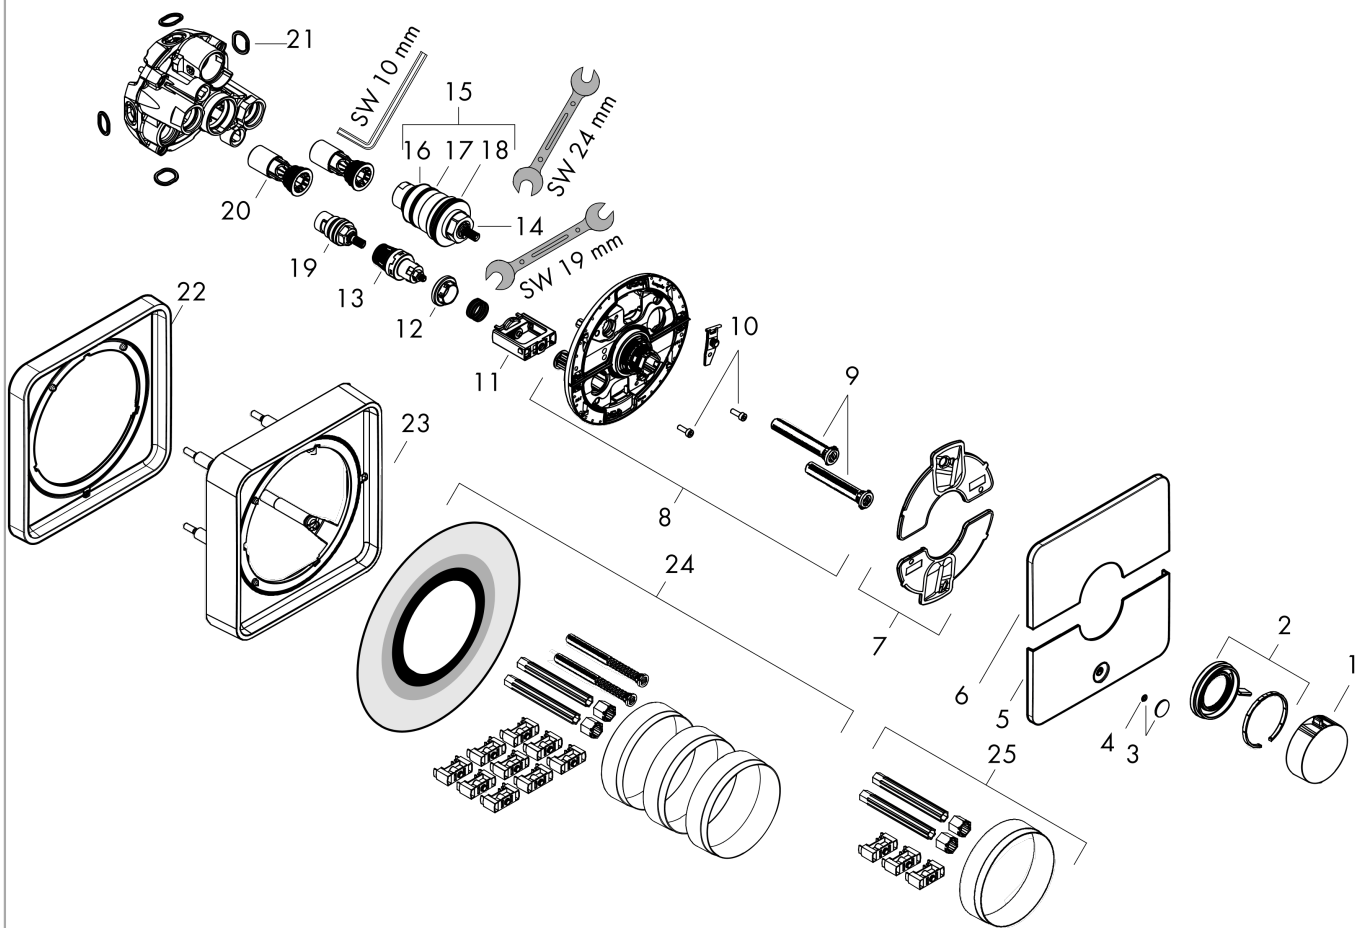

ShowerSelect Comfort Q thermostaat inbouw voor 1 functie en extra uitgang

Oppervlak: **Mat wit** Artikelnummer: **15589700**

Beschrijving

- comfortabel in-/uitschakelen van douches met grote Select-knop
- waterhoeveelheidsregeling met stop-functie
- thermostaatkardoes, start-/stopkraan
- maximale doorstroomhoeveelheid bij 1 bar: 18,5 l/min
- maximale doorstroomhoeveelheid bij 3 bar: 32,8 l/min
- doorstroomhoeveelheid bovenste uitloop: 23 l/min
- waterdoorstroom onderuitgang: 23 l/min
- vlak rozet voor meer ruimte in de douche
- rozet kan worden uitgelijnd met +/- 3°
- eenvoudige installatie dankzij voorgemonteerd functieblok
- grepen altijd op dezelfde hoogte ongeacht de installatiediepte van het inbouwdeel
- Veiligheidsblokkering bij 40°C
- temperatuurbegrenzing instelbaar
- de thermostaat biedt de mogelijkheid tot thermische desinfectie
- materiaal knop: metaal
- materiaal grepen: metaal
- aansluiting: inbouwdeel iBox universal 2 (# 01500180)
- thermostaat wordt geleverd met knoppen Rain klein, Rain groot, handdouche, Waterval, bad
- Kiwa K11292_Thermostatic Mixers EN1111

Doorstroomdiagram

Showerselct Comfort Q
thermsotaat inbouw voor 1 functie en extra uitgang
 Oppervlak: **Mat wit** Artikelnummer: **15589700**

Explosietekening

Bouwjaar: >09/23

ShowerSelect Comfort Q
thermostaat inbouw voor 1 functie en extra uitgang
 Oppervlak: **Mat wit** Artikelnummer: **15589700**