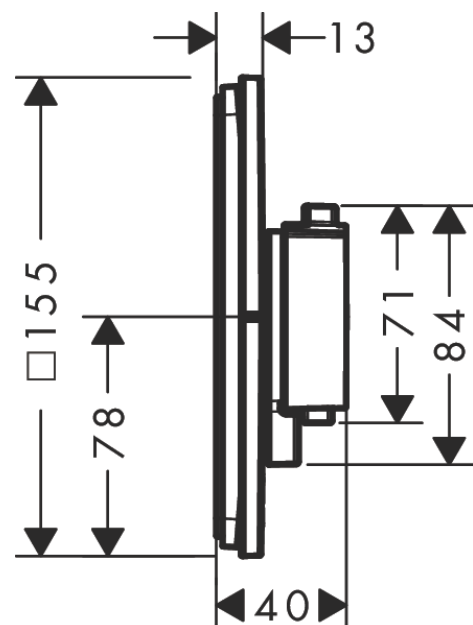

ShowerSelect Comfort Q thermostaat inbouw voor 1 functie en extra uitgang

Oppervlak: **Mat wit** Artikelnummer: **15589700**

Beschrijving

- comfortabel in-/uitschakelen van douches met grote Select-knop
- waterhoeveelheidsregeling met stop-functie
- thermostaatkardoes, start-/stopkraan
- maximale doorstroomhoeveelheid bij 1 bar: 18,5 l/min
- maximale doorstroomhoeveelheid bij 3 bar: 32,8 l/min
- doorstroomhoeveelheid bovenste uitloop: 23 l/min
- waterdoorstroom onderuitgang: 23 l/min
- vlak rozet voor meer ruimte in de douche
- rozet kan worden uitgelijnd met +/- 3°
- eenvoudige installatie dankzij voorgemonteerd functieblok
- grepen altijd op dezelfde hoogte ongeacht de installatiediepte van het inbouwdeel
- Veiligheidsblokkering bij 40°C
- temperatuurbegrenzing instelbaar
- de thermostaat biedt de mogelijkheid tot thermische desinfectie
- materiaal knop: metaal
- materiaal grepen: metaal
- aansluiting: inbouwdeel iBox universal 2 (# 01500180)
- thermostaat wordt geleverd met knoppen Rain klein, Rain groot, handdouche, Waterval, bad
- Kiwa K11292_Thermostatic Mixers EN1111

Artikeldetails

Vrijblijvende advies verkoopprijs excl. BTW	958,00 €
Vrijblijvende advies verkoopprijs incl. BTW	1.159,18 €

Technologie

Designprijzen

Productfoto

Maattekening

ShowerSelect Comfort Q
thermosetaat inbouw voor 1 functie en extra uitgang
 Oppervlak: **Mat wit** Artikelnummer: **15589700**

Doorstroomdiagram

Showerselct Comfort Q
thermsotaat inbouw voor 1 functie en extra uitgang
 Oppervlak: **Mat wit** Artikelnummer: **15589700**

Explosietekening

Bouwjaar: >09/23

ShowerSelect Comfort Q
thermostaat inbouw voor 1 functie en extra uitgang
 Oppervlak: **Mat wit** Artikelnummer: **15589700**