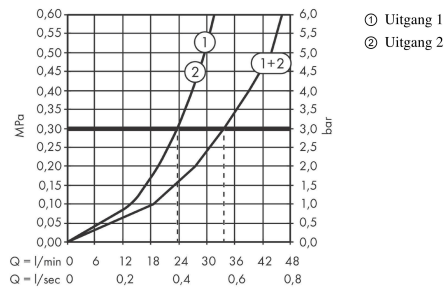

ShowerSelect Comfort Q thermostaat inbouw voor 1 functie en extra uitgang

Oppervlak: **Mat wit** Artikelnummer: **15589700**

Beschrijving

- comfortabel in-/uitschakelen van douches met grote Select-knop
- waterhoeveelheidsregeling met stop-functie
- thermostaatkardoes, start-/stopkraan
- maximale doorstroomhoeveelheid bij 1 bar: 18,5 l/min
- maximale doorstroomhoeveelheid bij 3 bar: 32,8 l/min
- doorstroomhoeveelheid bovenste uitloop: 23 l/min
- waterdoorstroom onderuitgang: 23 l/min
- vlak rozet voor meer ruimte in de douche
- rozet kan worden uitgelijnd met +/- 3°
- eenvoudige installatie dankzij voorgemonteerd functieblok
- grepen altijd op dezelfde hoogte ongeacht de installatiediepte van het inbouwdeel
- Veiligheidsblokkering bij 40°C
- temperatuurbegrenzing instelbaar
- de thermostaat biedt de mogelijkheid tot thermische desinfectie
- materiaal knop: metaal
- materiaal grepen: metaal
- aansluiting: inbouwdeel iBox universal 2 (# 01500180)
- thermostaat wordt geleverd met knoppen Rain klein, Rain groot, handdouche, Waterval, bad
- Kiwa K11292_Thermostatic Mixers EN1111

Artikeldetails

Vrijblijvende advies verkoopprijs excl. BTW	958,00 €
Vrijblijvende advies verkoopprijs incl. BTW	1.159,18 €

Technologie

Designprijzen

Productfoto

Maattekening

ShowerSelect Comfort Q
thermosetaat inbouw voor 1 functie en extra uitgang
 Oppervlak: **Mat wit** Artikelnummer: **15589700**

Doorstroomdiagram

Showerselct Comfort Q
thermsotaat inbouw voor 1 functie en extra uitgang
 Oppervlak: **Mat wit** Artikelnummer: **15589700**

Explosietekening

Bouwjaar: >09/23

ShowerSelect Comfort Q
thermostaat inbouw voor 1 functie en extra uitgang
 Oppervlak: **Mat wit** Artikelnummer: **15589700**