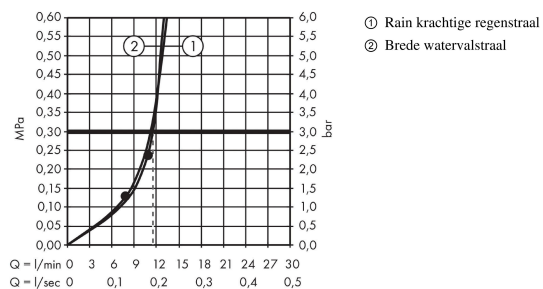

Doorstroombiagram