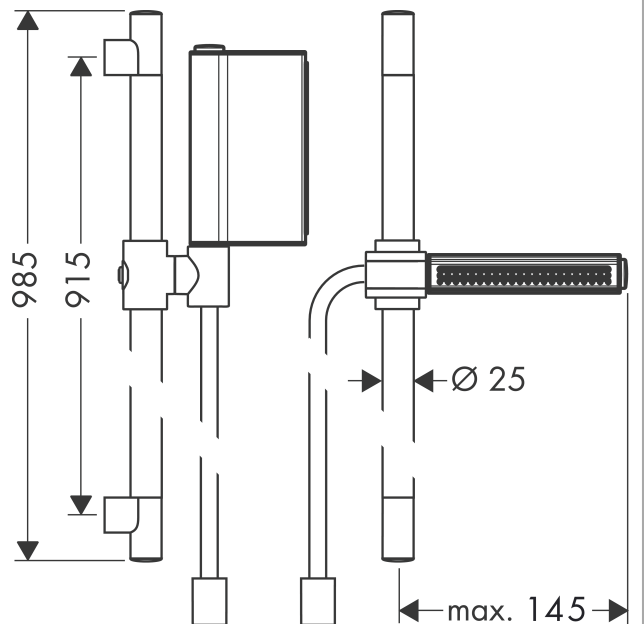

### Beschrijving

- bestaat uit: handdouche, douchestang, doucheslang, schuifstuk
- diameter handdouche 124 x 24 mm
- Rain, RainFlow waterval
- handige straalkeuze via Select-knop
- traploos in hoogte verstelbaar
- AXOR Starck glijstang 90cm
- wandhouders gemaakt van kunststof
- profielbuis: ronde
- diameter glijstang: 25 mm
- boorafstand: 915 mm
- doucheslang met cilindrische moer aan beide zijden
- meedraaiende wartel aan douche- en vaste zijde

### Maattekening