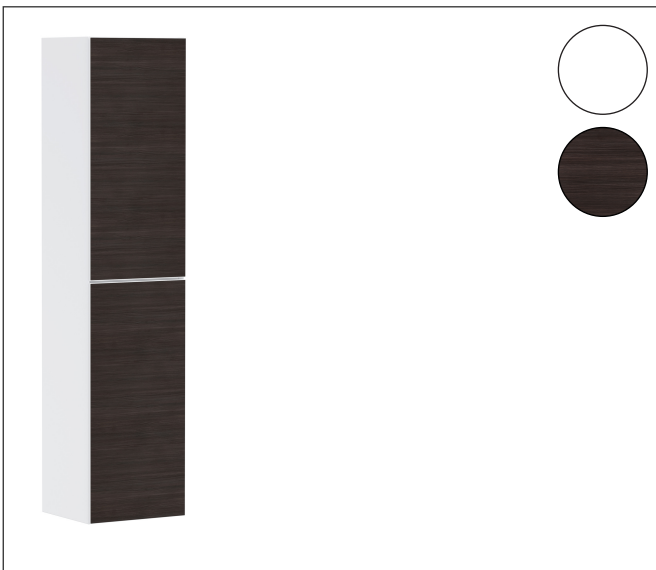

Merk	hansgrohe
Artikelnaam	Xevolos E hoge kast Sand Matt Beige 400/360, scharnier links, oppervlak front: Patterned Bronze
Art.nr.	54218730
Oppervlakte	Afwerking corpus: mat wit, Oppervlak meubel: Dark Oak
Netto prijs	1.628,74 EUR

Product foto

Maat tekeningen

Kenmerken

- bestaat uit: hoge kast, glazen planchetten
- materiaal behuizing: vezelplaat van gemiddelde dichtheid (MDF)
- oppervlaktemateriaal behuizing: lak
- materiaal voorzijde: compact gelamineerd
- oppervlaktemateriaal voorzijde: laminaat (HPL)
- MoistureProof: duurzaam materiaal dat lang mooi blijft
- SmoothSurface: glad en egaal voor een geweldig gevoel
- AntiFingerprint: oplossing tegen vingerafdrukken
- materiaal voorframe: aluminium
- oppervlaktemateriaal voorframe: poederlak (kleur van behuizing)
- materiaal afdekplaat: vezelplaat van gemiddelde dichtheid (MDF)
- oppervlaktemateriaal afdekplaat: lak
- greeploos
- type opening: deur
- 2 deuren
- deurscharnier: links
- open via PushOpen-functie
- met 4 verstelbare glazen planchetten
- montagevoorwaarde: voorgemonteerd
- met bevestigingsmateriaal

Technologie

Certificaat

Merk hansgrohe
 Artikelnaam **Xevolos E** hoge kast Sand Matt Beige 400/360, scharnier links, oppervlak front: Patterned Bronze
 Art.nr. 54218730
 Oppervlakte Afwerking corpus: mat wit, Oppervlak meubel: Dark Oak
 Netto prijs 1.628,74 EUR

Explosietekening voor bouwjaar: >09/23

Merk hansgrohe
 Artikelnaam **Xevolos E** hoge kast Sand Matt Beige 400/360, scharnier links, oppervlak front: Patterned Bronze
 Art.nr. 54218730
 Oppervlakte Afwerking corpus: mat wit, Oppervlak meubel: Dark Oak
 Netto prijs 1.628,74 EUR