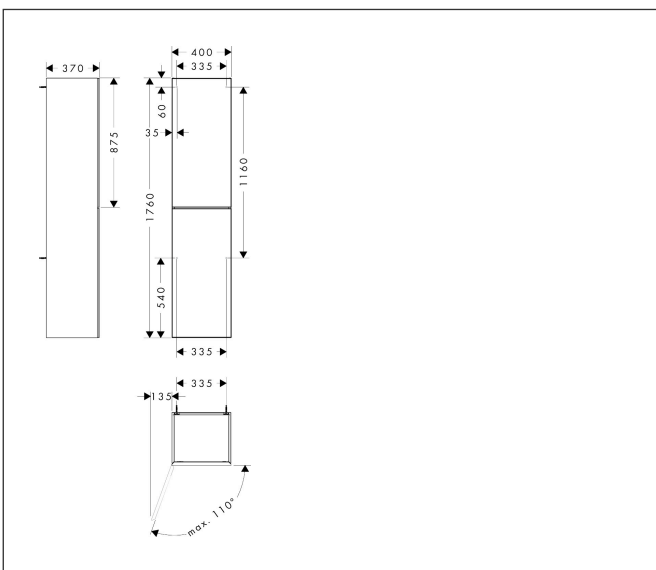

Merk	hansgrohe
Artikelnaam	Xevolos E hoge kast Sand Matt Beige 400/360, scharnier links, oppervlak front: Patterned Bronze
Art.nr.	54218730
Oppervlakte	Afwerking corpus: mat wit, Oppervlak meubel: Dark Oak
Netto prijs	1.628,74 EUR

Product foto

Maat tekeningen

Kenmerken

- bestaat uit: hoge kast, glazen planchetten
- materiaal behuizing: vezelplaat van gemiddelde dichtheid (MDF)
- oppervlaktemateriaal behuizing: lak
- materiaal voorzijde: compact gelamineerd
- oppervlaktemateriaal voorzijde: laminaat (HPL)
- MoistureProof: duurzaam materiaal dat lang mooi blijft
- SmoothSurface: glad en egaal voor een geweldig gevoel
- AntiFingerprint: oplossing tegen vingerafdrukken
- materiaal voorframe: aluminium
- oppervlaktemateriaal voorframe: poederlak (kleur van behuizing)
- materiaal afdekplaat: vezelplaat van gemiddelde dichtheid (MDF)
- oppervlaktemateriaal afdekplaat: lak
- greeploos
- type opening: deur
- 2 deuren
- deurscharnier: links
- open via PushOpen-functie
- met 4 verstelbare glazen planchetten
- montagevoorwaarde: voorgemonteerd
- met bevestigingsmateriaal

Technologie

Certificaat

Merk hansgrohe
 Artikelnaam **Xevolos E** hoge kast Sand Matt Beige 400/360, scharnier links, oppervlak front: Patterned Bronze
 Art.nr. 54218730
 Oppervlakte Afwerking corpus: mat wit, Oppervlak meubel: Dark Oak
 Netto prijs 1.628,74 EUR

Explosietekening voor bouwjaar: >09/23

Merk hansgrohe
 Artikelnaam **Xevolos E** hoge kast Sand Matt Beige 400/360, scharnier links, oppervlak front: Patterned Bronze
 Art.nr. 54218730
 Oppervlakte Afwerking corpus: mat wit, Oppervlak meubel: Dark Oak
 Netto prijs 1.628,74 EUR