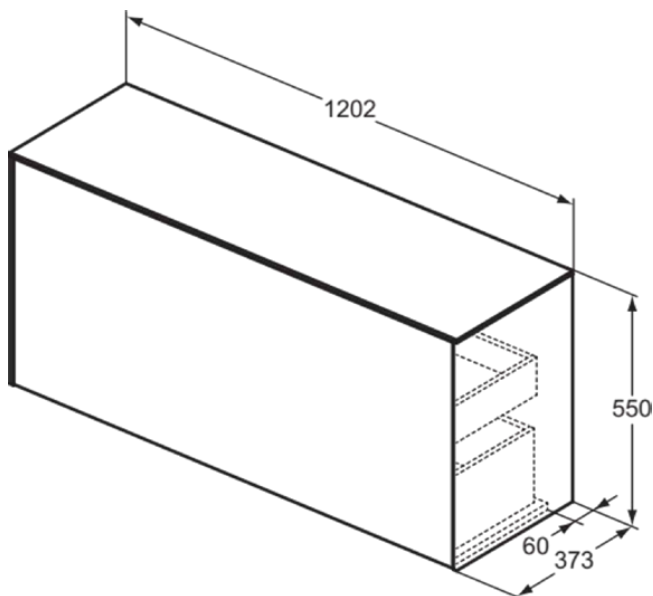

## T4320Y5

CONCA | Wastafelmeubel 1202x373x550 mm in dark walnut afwerking, 2 laden | Greeploos, Volledige extractielade, Push-to-open, Softclose, Voorgemonteerd, Duurzaam geproduceerd hout, Houtfineer

### Algemene informatie

Productcategorie:	Meubels
Producttype:	Wastafelmeubel
Merk:	Ideal Standard
Collectie:	CONCA
Ontwerper:	Palomba Serafini Associati
Colour:	Y5 - Dark Walnut
Afwerking van het oppervlak:	mat
Hoogte (mm):	550
Breedte (mm):	1202
Lengte / sprong (mm):	373
Bevestigingswijze:	Bevestigingsset
Nettogewicht (kg):	45.50
EAN-code:	8014140463955