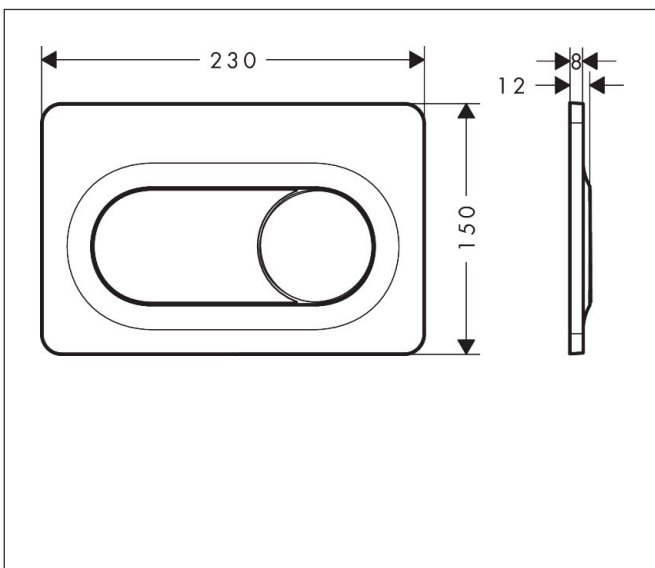

Merk	hansgrohe
Artikelnaam	iFrame Original S drukplaatvoor dual flush
Art.nr.	66002000
Oppervlakte	chrom
Netto prijs	81,00 EUR

Product foto

Kenmerken

- wandmontage
- voor een spoelsysteem met 2 volumes
- van kunststof
- mechanisch
- bediening: van voren met twee knoppen

Maat tekeningen

Merk	hansgrohe
Artikelnaam	iFrame Original S drukplaatvoor dual flush
Art.nr.	66002000
Oppervlakte	chrom
Netto prijs	81,00 EUR

Benodigde onderdelen

Product foto	Artikelnaam	Art.nr.	Prijs
	hansgrohe iFrame universal Inbouwreservoir 1120 voor wandcloset	01022180	265,00