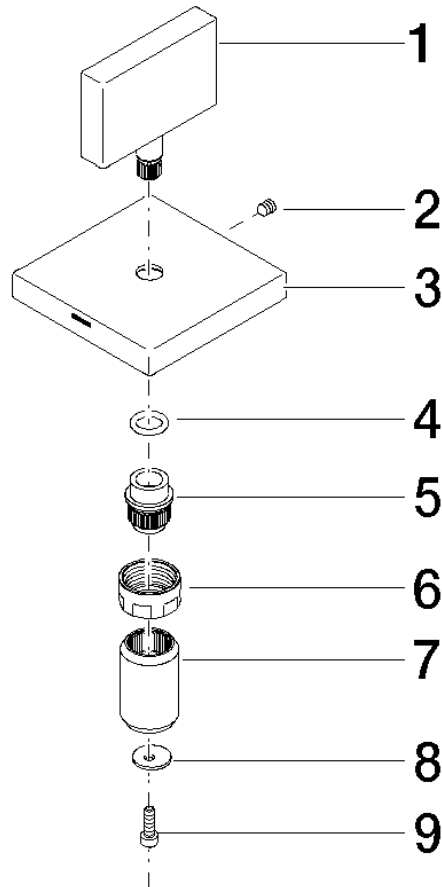

## Griff für Seitenventil Hot 60 x 75 x 60 mm - Cyprum

---

90 20 78 002 05

## Griff für Seitenventil Hot 60 x 75 x 60 mm - Cyprum

90 20 78 002 05

**Produktversion bis 11/23/2020**

Produktversion ab 11/23/2020

**Produktversion ab 7/1/2022**