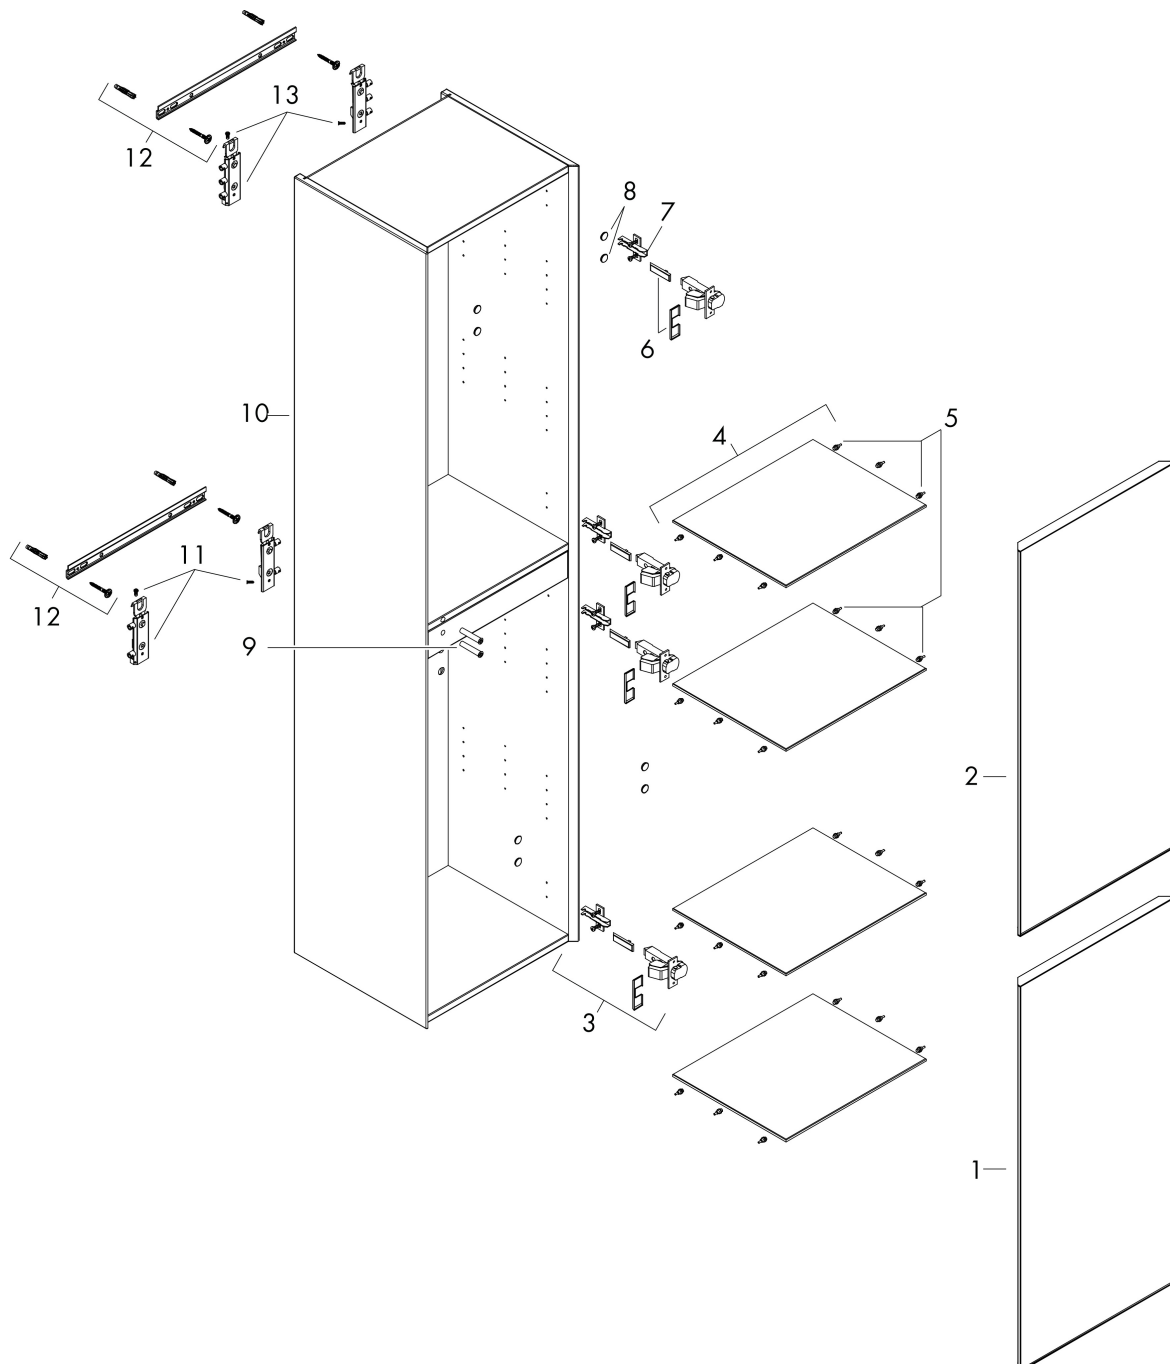

Product foto

Maat tekeningen

Kenmerken

- bestaat uit: hoge kast, glazen planchetten
- materiaal behuizing: vezelplaat van gemiddelde dichtheid (MDF)
- oppervlaktemateriaal behuizing: lak
- materiaal voorzijde: keramiek
- oppervlaktemateriaal voorzijde: keramiek met microtextuur
- MoistureProof: duurzaam materiaal dat lang mooi blijft
- SmoothSurface: glad en egaal voor een geweldig gevoel
- AntiFingerprint: oplossing tegen vingerafdrukken
- materiaal voorframe: aluminium
- oppervlaktemateriaal voorframe: poederlak (kleur van behuizing)
- materiaal afdekplaat: vezelplaat van gemiddelde dichtheid (MDF)
- oppervlaktemateriaal afdekplaat: lak
- greeploos
- type opening: deur
- 2 deuren
- deurscharnier: links
- open via PushOpen-functie
- met 4 verstelbare glazen planchetten
- montagevoorwaarde: voorgemonteerd
- met bevestigingsmateriaal

Technologie

Certificaat

Merk hansgrohe
 Artikelnaam **Xevolos E** hoge kast Sand Matt Beige 400/360, scharnier links, oppervlak front: Patterned Bronze
 Art.nr. 54219390
 Oppervlakte Afwerking corpus: Sand Matt Beige, Oppervlak meubel: Patterned Bronze
 Netto prijs 2.095,33 EUR

Explosietekening voor bouwjaar: >09/23

Merk hansgrohe
 Artikelnaam **Xevolos E** hoge kast Sand Matt Beige 400/360, scharnier links, oppervlak front: Patterned Bronze
 Art.nr. 54219390
 Oppervlakte Afwerking corpus: Sand Matt Beige, Oppervlak meubel: Patterned Bronze
 Netto prijs 2.095,33 EUR