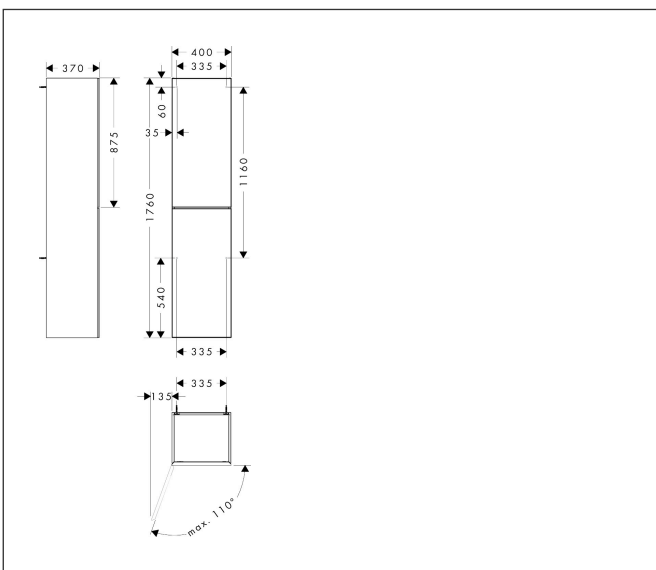

Merk	hansgrohe
Artikelnaam	Xevolos E hoge kast Sand Matt Beige 400/360, scharnier links, oppervlak front: Patterned Bronze
Art.nr.	54219390
Oppervlakte	Afwerking corpus: Sand Matt Beige, Oppervlak meubel: Patterned Bronze
Netto prijs	2.095,33 EUR

Product foto

Maat tekeningen

Kenmerken

- bestaat uit: hoge kast, glazen planchetten
- materiaal behuizing: vezelplaat van gemiddelde dichtheid (MDF)
- oppervlaktemateriaal behuizing: lak
- materiaal voorzijde: keramiek
- oppervlaktemateriaal voorzijde: keramiek met microtextuur
- MoistureProof: duurzaam materiaal dat lang mooi blijft
- SmoothSurface: glad en egaal voor een geweldig gevoel
- AntiFingerprint: oplossing tegen vingerafdrukken
- materiaal voorframe: aluminium
- oppervlaktemateriaal voorframe: poederlak (kleur van behuizing)
- materiaal afdekplaat: vezelplaat van gemiddelde dichtheid (MDF)
- oppervlaktemateriaal afdekplaat: lak
- greeploos
- type opening: deur
- 2 deuren
- deurscharnier: links
- open via PushOpen-functie
- met 4 verstelbare glazen planchetten
- montagevoorwaarde: voorgemonteerd
- met bevestigingsmateriaal

Technologie

Certificaat

Merk hansgrohe
 Artikelnaam **Xevolos E** hoge kast Sand Matt Beige 400/360, scharnier links, oppervlak front: Patterned Bronze
 Art.nr. 54219390
 Oppervlakte Afwerking corpus: Sand Matt Beige, Oppervlak meubel: Patterned Bronze
 Netto prijs 2.095,33 EUR