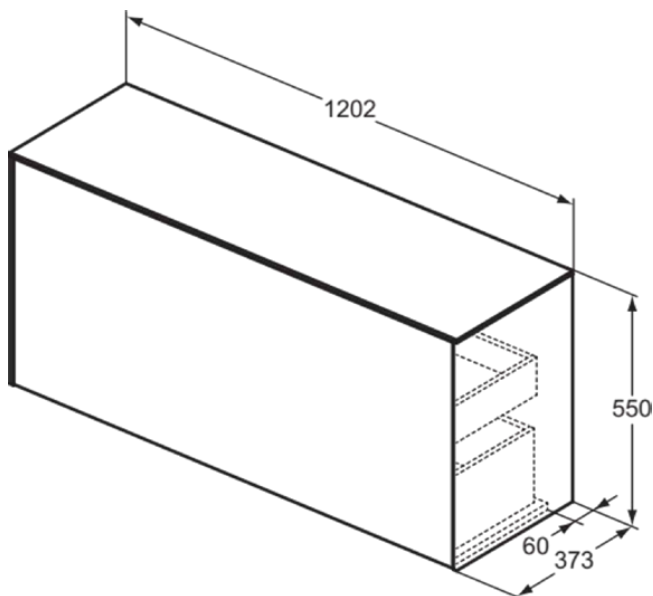

CONCA

T4320Y6

CONCA | Wastafelmeubel 1202x373x550 mm in licht eiken afwerking, 2 laden | Greeploos, Volledige extractielade, Push-to-open, Softclose, Voorgemonteerd, Duurzaam geproduceerd hout, Houtfineer

Afbeelding & technische tekening

Algemene informatie

Productcategorie:	Meubels
Producttype:	Wastafelmeubel
Merk:	Ideal Standard
Collectie:	CONCA
Ontwerper:	Palomba Serafini Associati
Colour:	Y6 - Licht Eiken
Afwerking van het oppervlak:	mat
Hoogte (mm):	550
Breedte (mm):	1202
Lengte / sprong (mm):	373
Bevestigingswijze:	Bevestigingsset
Nettogewicht (kg):	45.50
EAN-code:	8014140463962