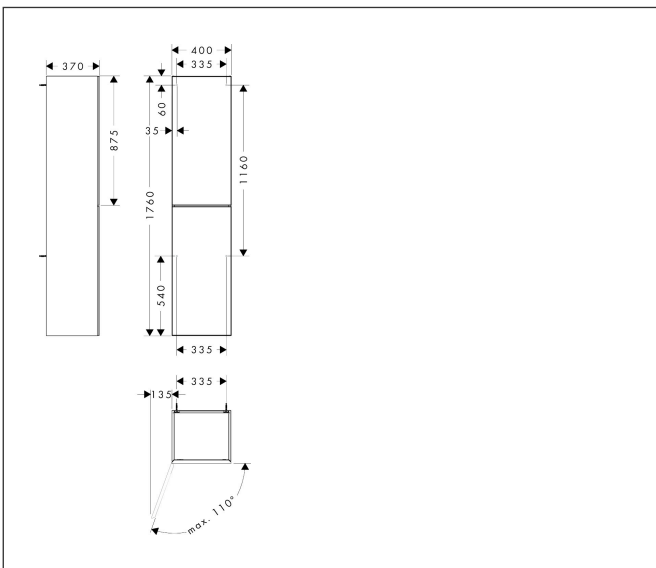

Merk	hansgrohe
Artikelnaam	<b>Xevolos E</b> hoge kast Sand Matt Beige 400/360, scharnier links, oppervlak front: Patterned Bronze
Art.nr.	54219730
Oppervlakte	Afwerking corpus: Sand Matt Beige, Oppervlak meubel: Dark Oak
Netto prijs	1.628,74 EUR

## Kenmerken

- bestaat uit: hoge kast, glazen planchetten
- materiaal behuizing: vezelplaat van gemiddelde dichtheid (MDF)
- oppervlaktemateriaal behuizing: lak
- materiaal voorzijde: compact gelamineerd
- oppervlaktemateriaal voorzijde: laminaat (HPL)
- MoistureProof: duurzaam materiaal dat lang mooi blijft
- SmoothSurface: glad en egaal voor een geweldig gevoel
- AntiFingerprint: oplossing tegen vingerafdrukken
- materiaal voorframe: aluminium
- oppervlaktemateriaal voorframe: poederlak (kleur van behuizing)
- materiaal afdekplaat: vezelplaat van gemiddelde dichtheid (MDF)
- oppervlaktemateriaal afdekplaat: lak
- greeploos
- type opening: deur
- 2 deuren
- deurscharnier: links
- open via PushOpen-functie
- met 4 verstelbare glazen planchetten
- montagevoorwaarde: voorgemonteerd
- met bevestigingsmateriaal

## Maat tekeningen