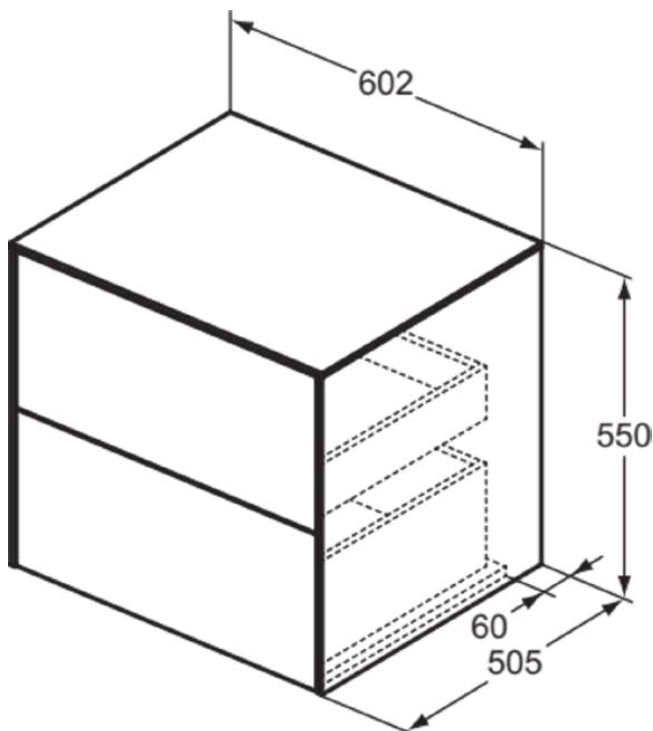

CONCA

T4321Y1

CONCA | Wastafelmeubel 602x505x550 mm in matt white afwerking, 2 laden | Greeploos, Volledige extractielade, Push-to-open, Softclose, Voorgemonteerd, Duurzaam geproduceerd hout

Afbeelding & technische tekening

Algemene informatie

Productcategorie:	Meubels
Producttype:	Wastafelmeubel
Merk:	Ideal Standard
Collectie:	CONCA
Ontwerper:	Palomba Serafini Associati
Colour:	Y1 - Matt White
Afwerking van het oppervlak:	mat
Hoogte (mm):	550
Breedte (mm):	602
Lengte / sprong (mm):	505
Bevestigingswijze:	Bevestigingsset
Nettogewicht (kg):	38.00
EAN-code:	8014140463979

Kenmerken

	Greeploos		Volledige extractielade
	Push-to-open		Softclose
	Voorgemonteerd		Duurzaam geproduceerd hout

Downloads

- [Installation Guide](#)
- [Spare Parts List](#)

Product specificaties

Sluitingsmechanisme:	Softclosing
Kleurcode:	Y1
Kleuromschrijving:	matt white
Hoekmodel:	Nee
Volledige extractielade:	Yes
Gre(e)p(en):	Greeploos
Verstelbare montagevoeten:	Nee
Materiaal:	Hout
Materiaalkwaliteit lichaam:	3-laags spaanplaat met hoge dichtheid
Materiaalkwaliteit afdekblad:	MDF gelakt
Aantal deuren (totaal):	0
Aantal deuren (links openend):	0
Aantal deuren (rechts openend):	0
Aantal laden (totaal):	2
Aantal externe laden:	2
Aantal interne laden:	0
Aantal open vakken:	0

CONCA

T4321Y1

CONCA | Wastafelmeubel 602x505x550 mm in matt white afwerking, 2 laden | Greeploos, Volledige extractielade, Push-to-open, Softclose, Voorgemonteerd, Duurzaam geproduceerd hout

Product specificaties