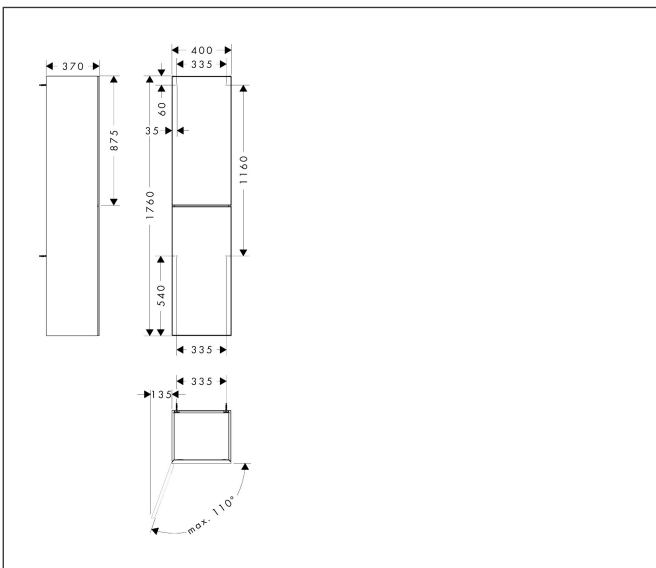

Merk	hansgrohe
Artikelnaam	Xevolos E hoge kast Sand Matt Beige 400/360, scharnier links, oppervlak front: Patterned Bronze
Art.nr.	54219790
Oppervlakte	Afwerking corpus: Sand Matt Beige, Oppervlak meubel: Metallic Sand Beige
Netto prijs	1.628,74 EUR

Product foto

Kenmerken

- bestaat uit: hoge kast, glazen planchetten
- materiaal behuizing: vezelplaat van gemiddelde dichtheid (MDF)
- oppervlaktemateriaal behuizing: lak
- materiaal voorzijde: glas
- oppervlaktemateriaal voorzijde: metaal (satijnglans)
- MoistureProof: duurzaam materiaal dat lang mooi blijft
- SmoothSurface: glad en egaal voor een geweldig gevoel
- AntiFingerprint: oplossing tegen vingerafdrukken
- materiaal voorframe: aluminium
- oppervlaktemateriaal voorframe: poederlak (kleur van behuizing)
- materiaal afdekplaat: vezelplaat van gemiddelde dichtheid (MDF)
- oppervlaktemateriaal afdekplaat: lak
- greeploos
- type opening: deur
- 2 deuren
- deurscharnier: links
- open via PushOpen-functie
- met 4 verstelbare glazen planchetten
- montagevoorwaarde: voorgemonteerd
- met bevestigingsmateriaal

Maat tekeningen

Technologie

Certificaat

Merk hansgrohe
 Artikelnaam **Xevolos E** hoge kast Sand Matt Beige 400/360, scharnier links, oppervlak front: Patterned Bronze
 Art.nr. 54219790
 Oppervlakte Afwerking corpus: Sand Matt Beige, Oppervlak meubel: Metallic Sand Beige
 Netto prijs 1.628,74 EUR