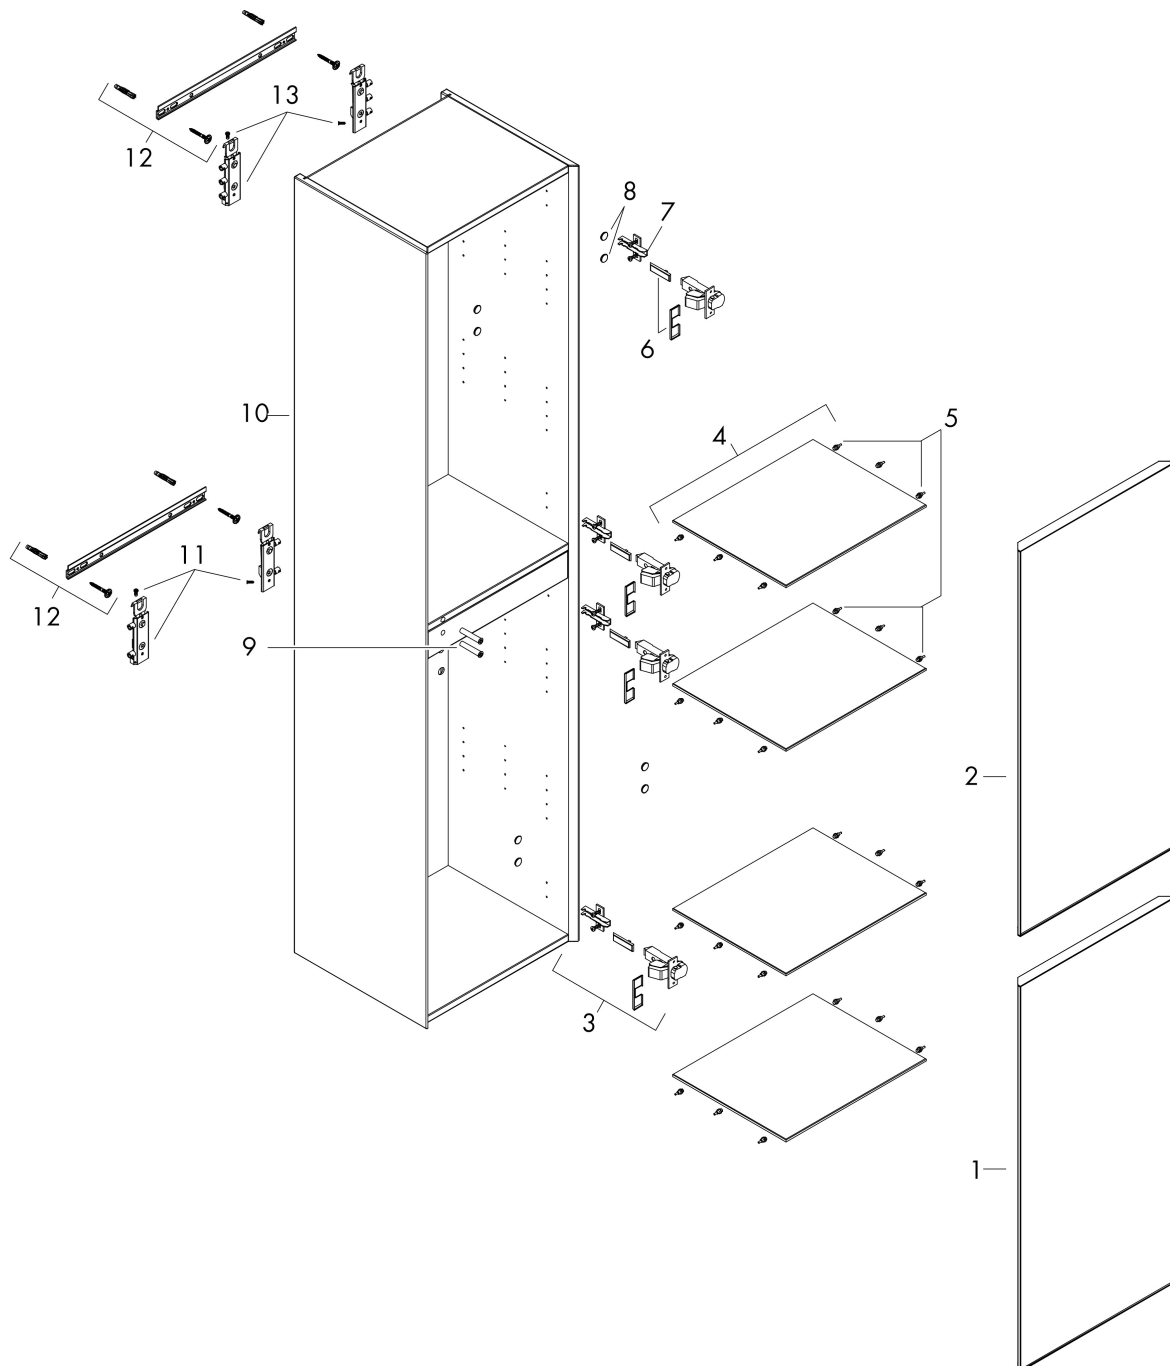

Merk hansgrohe
Artikelnaam **Xevolos E** hoge kast Sand Matt Beige 400/360, scharnier links, oppervlak front: Patterned Bronze
Art.nr. 54219790
Oppervlakte Afwerking corpus: Sand Matt Beige, Oppervlak meubel: Metallic Sand Beige
Netto prijs 1.628,74 EUR

Explosietekening voor bouwjaar: >09/23