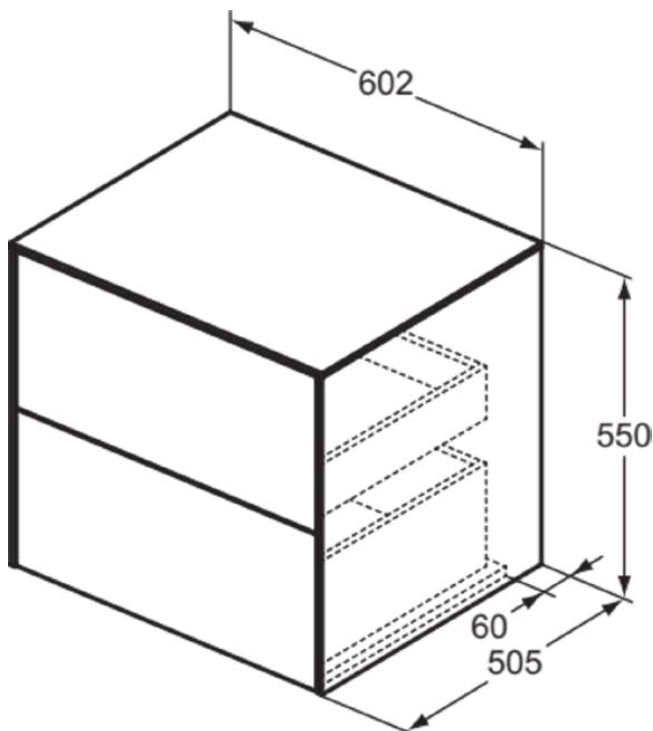

CONCA

T4321Y2

CONCA | Wastafelmeubel 602x505x550 mm in matt anthracite afwerking, 2 laden | Greeploos, Volledige extractielade, Push-to-open, Softclose, Voorgemonteerd, Duurzaam geproduceerd hout

Afbeelding & technische tekening

Algemene informatie

Productcategorie:	Meubels
Producttype:	Wastafelmeubel
Merk:	Ideal Standard
Collectie:	CONCA
Ontwerper:	Palomba Serafini Associati
Colour:	Y2 - Matt Anthracite
Afwerking van het oppervlak:	mat
Hoogte (mm):	550
Breedte (mm):	602
Lengte / sprong (mm):	505
Bevestigingswijze:	Bevestigingsset
Nettogewicht (kg):	38.00
EAN-code:	8014140463986

Kenmerken

	Greeploos		Volledige extractielade
	Push-to-open		Softclose
	Voorgemonteerd		Duurzaam geproduceerd hout

Downloads

- [Installation Guide](#)
- [Spare Parts List](#)

Product specificaties

Sluitingsmechanisme:	Softclosing
Kleurcode:	Y2
Kleuromschrijving:	matt anthracite
Hoekmodel:	Nee
Volledige extractielade:	Yes
Gre(e)p(en):	Greeploos
Verstelbare montagevoeten:	Nee
Materiaal:	Hout
Materiaalkwaliteit lichaam:	3-laags spaanplaat met hoge dichtheid
Materiaalkwaliteit afdekblad:	MDF gelakt
Aantal deuren (totaal):	0
Aantal deuren (links openend):	0
Aantal deuren (rechts openend):	0
Aantal laden (totaal):	2
Aantal externe laden:	2
Aantal interne laden:	0
Aantal open vakken:	0

CONCA

T4321Y2

CONCA | Wastafelmeubel 602x505x550 mm in matt anthracite afwerking, 2 laden | Greeploos, Volledige extractielade, Push-to-open, Softclose, Voorgemonteerd, Duurzaam geproduceerd hout

Product specificaties