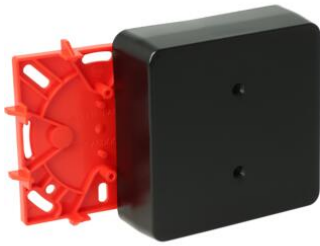

P25/K25 Hulpstukken

**VH25 lasdoos zwart (RAL 9005)**

- Parkers voor bevestiging van kap op grondplaat onverliesbaar in kap gemonteerd.
- Kap voorzien van 5 uitbreekpoorten voor K25/P25/Z25-koker.

Artikelnr.:	AT5729
EAN:	8712259633282
Lengte	
Breedte	
Hoogte	30 mm
Verpakkingshoeveelheid	5 x 10 st.
Materiaal	Kunststof
Halogeenvrij	Ja
Kleur	Zwart
RAL-nummer	9005
Diepte	
Verzending	50

Attema heeft haar strakke, moderne en gepatenteerde P25/K25 Kokersysteem (plattebuissysteem) uitgebreid met een serie eigentijds schakelmateriaal, speciaal geschikt voor plattebuis. Dit schakelmateriaal (in crème, wit en zwart) onderscheidt zich door de compacte afmetingen, de strakke vormgeving, de eenvoudige verwerkbaarheid en uiteraard de topkwaliteit die u van Attema gewend bent.