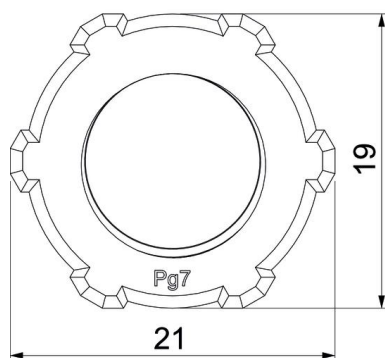

### Stamgegevens

Artikelnummer	2048078
Type	116 VDE PG7 PA
Omschrijving 1	Wartelmoer
Fabrikant	OBO
Dimensie	PG7
Kleur	lichtgrijs; RAL 7035
Materiaal	Polyamide
Kleinste verkoop-eenheid	100
Eenheid van hoeveelheid	Stuk
Gewicht	0,093 kg
Eenheid gewicht	kg/100 st.

## Tegenmoer, PG-schroefdraad, lichtgrijs

Artikelnummer: 2048078

### Afmetingen

Afmeting e	21 mm
Maat L	5 mm