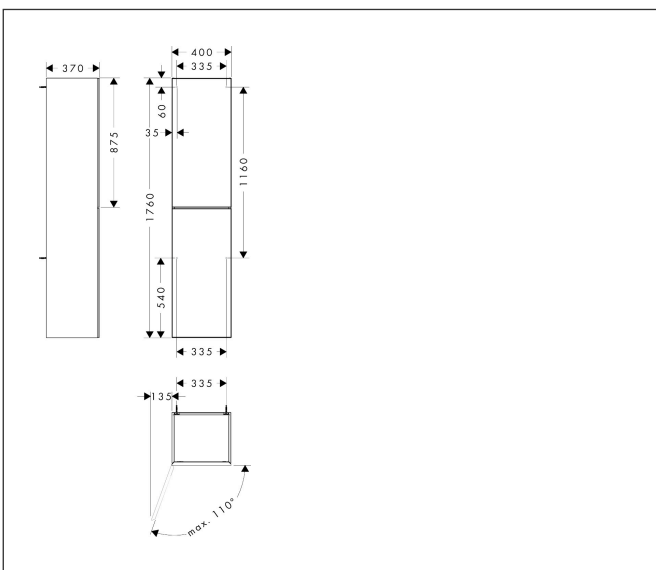

Merk	hansgrohe
Artikelnaam	Xevolos E hoge kast Slate Matt Grey 400/360, scharnier links, oppervlak front: Patterned Bronze
Art.nr.	54220390
Oppervlakte	Afwerking corpus: Slate Matt Grey, Oppervlak meubel: Patterned Bronze
Netto prijs	2.095,33 EUR

Product foto

Kenmerken

- bestaat uit: hoge kast, glazen planchetten
- materiaal behuizing: vezelplaat van gemiddelde dichtheid (MDF)
- oppervlaktemateriaal behuizing: lak
- materiaal voorzijde: keramiek
- oppervlaktemateriaal voorzijde: keramiek met microtextuur
- MoistureProof: duurzaam materiaal dat lang mooi blijft
- SmoothSurface: glad en egaal voor een geweldig gevoel
- AntiFingerprint: oplossing tegen vingerafdrukken
- materiaal voorframe: aluminium
- oppervlaktemateriaal voorframe: poederlak (kleur van behuizing)
- greeploos
- type opening: deur
- 2 deuren
- deurscharnier: links
- open via PushOpen-functie
- met 4 verstelbare glazen planchetten
- montagevoorwaarde: voorgemonteerd
- met bevestigingsmateriaal

Maat tekeningen

Technologie

Certificaat

Merk hansgrohe
 Artikelnaam **Xevolos E** hoge kast Slate Matt Grey 400/360, scharnier links, oppervlak front: Patterned Bronze
 Art.nr. 54220390
 Oppervlakte Afwerking corpus: Slate Matt Grey, Oppervlak meubel: Patterned Bronze
 Netto prijs 2.095,33 EUR

Explosietekening voor bouwjaar: >09/23

Merk	hansgrohe
Artikelnaam	Xevolos E hoge kast Slate Matt Grey 400/360, scharnier links, oppervlak front: Patterned Bronze
Art.nr.	54220390
Oppervlakte	Afwerking corpus: Slate Matt Grey, Oppervlak meubel: Patterned Bronze
Netto prijs	2.095,33 EUR