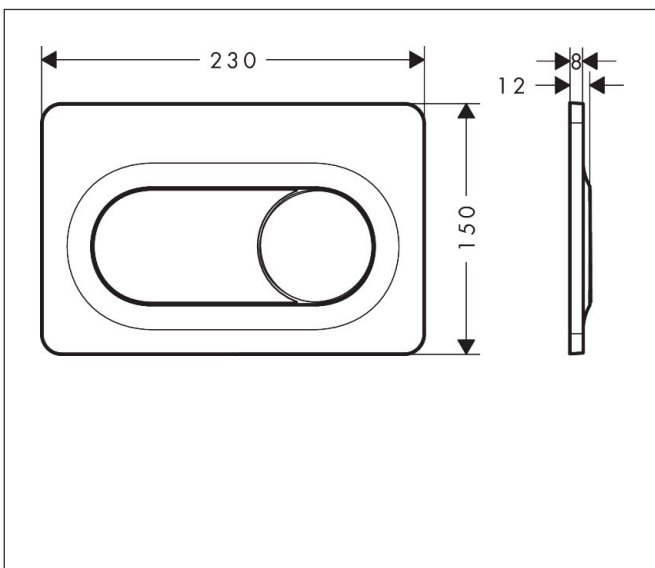

Merk	hansgrohe
Artikelnaam	<b>iFrame Original S</b> drukplaatvoor dual flush
Art.nr.	66002450
Oppervlakte	wit
Netto prijs	67,50 EUR

## Kenmerken

- wandmontage
- voor een spoelsysteem met 2 volumes
- van kunststof
- mechanisch
- bediening: van voren met twee knoppen

## Maat tekeningen

Merk hansgrohe  
 Artikelnaam **iFrame Original S** drukplaatvoor dual flush  
 Art.nr. 66002450  
 Oppervlakte wit  
 Netto prijs 67,50 EUR