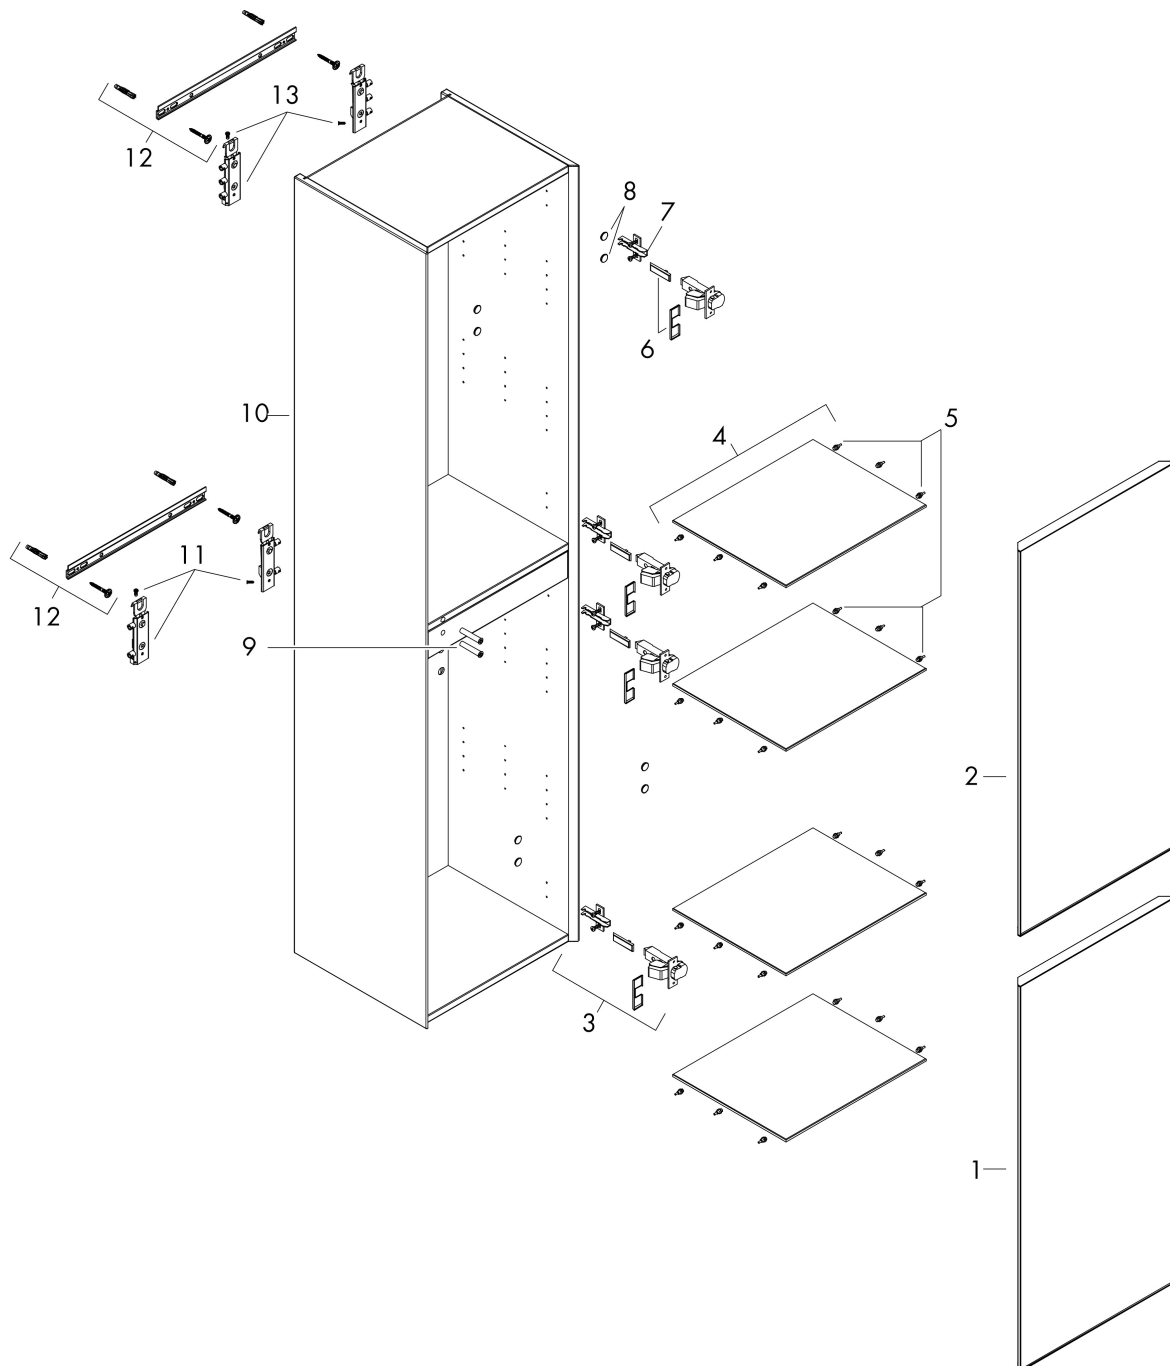

Product foto

Kenmerken

- bestaat uit: hoge kast, glazen planchetten
- materiaal behuizing: vezelplaat van gemiddelde dichtheid (MDF)
- oppervlaktemateriaal behuizing: lak
- materiaal voorzijde: compact gelamineerd
- oppervlaktemateriaal voorzijde: laminaat (HPL)
- MoistureProof: duurzaam materiaal dat lang mooi blijft
- SmoothSurface: glad en egaal voor een geweldig gevoel
- AntiFingerprint: oplossing tegen vingerafdrukken
- materiaal voorframe: aluminium
- oppervlaktemateriaal voorframe: poederlak (kleur van behuizing)
- greeploos
- type opening: deur
- 2 deuren
- deurscharnier: links
- open via PushOpen-functie
- met 4 verstelbare glazen planchetten
- montagevoorwaarde: voorgemonteerd
- met bevestigingsmateriaal

Maat tekeningen

Technologie

Certificaat

Merk hansgrohe
 Artikelnaam **Xevolos E** hoge kast Slate Matt Grey 400/360, scharnier links, oppervlak front: Patterned Bronze
 Art.nr. 54220730
 Oppervlakte Afwerking corpus: Slate Matt Grey, Oppervlak meubel: Dark Oak
 Netto prijs 1.628,74 EUR

Explosietekening voor bouwjaar: >09/23

Merk hansgrohe
 Artikelnaam **Xevolos E** hoge kast Slate Matt Grey 400/360, scharnier links, oppervlak front: Patterned Bronze
 Art.nr. 54220730
 Oppervlakte Afwerking corpus: Slate Matt Grey, Oppervlak meubel: Dark Oak
 Netto prijs 1.628,74 EUR