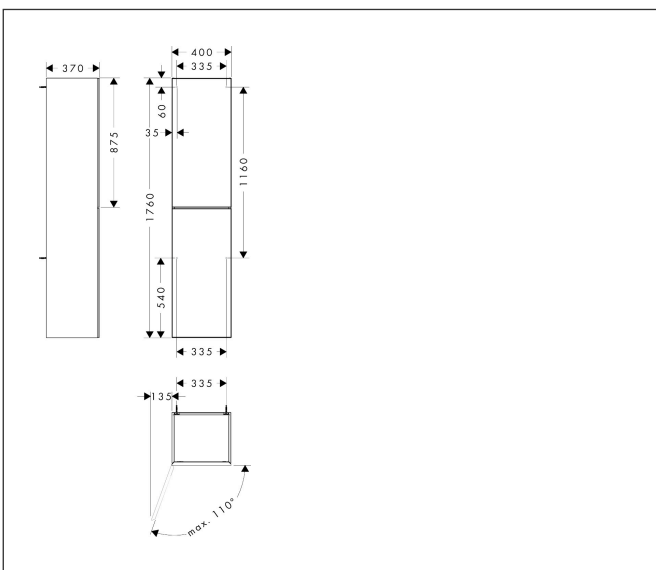

Merk	hansgrohe
Artikelnaam	Xevolos E hoge kast Slate Matt Grey 400/360, scharnier links, oppervlak front: Patterned Bronze
Art.nr.	54220730
Oppervlakte	Afwerking corpus: Slate Matt Grey, Oppervlak meubel: Dark Oak
Netto prijs	1.628,74 EUR

Product foto

Kenmerken

- bestaat uit: hoge kast, glazen planchetten
- materiaal behuizing: vezelplaat van gemiddelde dichtheid (MDF)
- oppervlaktemateriaal behuizing: lak
- materiaal voorzijde: compact gelamineerd
- oppervlaktemateriaal voorzijde: laminaat (HPL)
- MoistureProof: duurzaam materiaal dat lang mooi blijft
- SmoothSurface: glad en egaal voor een geweldig gevoel
- AntiFingerprint: oplossing tegen vingerafdrukken
- materiaal voorframe: aluminium
- oppervlaktemateriaal voorframe: poederlak (kleur van behuizing)
- greeploos
- type opening: deur
- 2 deuren
- deurscharnier: links
- open via PushOpen-functie
- met 4 verstelbare glazen planchetten
- montagevoorwaarde: voorgemonteerd
- met bevestigingsmateriaal

Maat tekeningen

Technologie

Certificaat

Merk hansgrohe
 Artikelnaam **Xevolos E** hoge kast Slate Matt Grey 400/360, scharnier links, oppervlak front: Patterned Bronze
 Art.nr. 54220730
 Oppervlakte Afwerking corpus: Slate Matt Grey, Oppervlak meubel: Dark Oak
 Netto prijs 1.628,74 EUR

Explosietekening voor bouwjaar: >09/23

Merk hansgrohe
 Artikelnaam **Xevolos E** hoge kast Slate Matt Grey 400/360, scharnier links, oppervlak front: Patterned Bronze
 Art.nr. 54220730
 Oppervlakte Afwerking corpus: Slate Matt Grey, Oppervlak meubel: Dark Oak
 Netto prijs 1.628,74 EUR