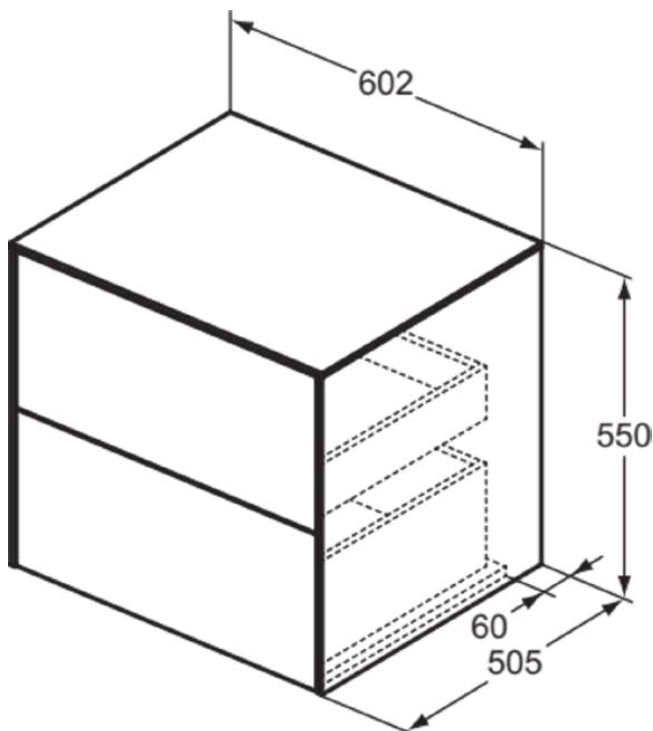

CONCA

T4321Y3

CONCA | Wastafelmeubel 602x505x550 mm in matt sunset afwerking, 2 laden | Greeploos, Volledige extractielade, Push-to-open, Softclose, Voorgemonteerd, Duurzaam geproduceerd hout

Afbeelding & technische tekening

Algemene informatie

Productcategorie:	Meubels
Producttype:	Wastafelmeubel
Merk:	Ideal Standard
Collectie:	CONCA
Ontwerper:	Palomba Serafini Associati
Colour:	Y3 - Matt Sunset
Afwerking van het oppervlak:	matt
Hoogte (mm):	550
Breedte (mm):	602
Lengte / sprong (mm):	505
Bevestigingswijze:	Bevestigingsset
Nettogewicht (kg):	38.00
EAN-code:	8014140463993

Kenmerken

	Greeploos		Volledige extractielade
	Push-to-open		Softclose
	Voorgemonteerd		Duurzaam geproduceerd hout

Downloads

- [Installation Guide](#)
- [Spare Parts List](#)

Product specificaties

Sluitingsmechanisme:	Softclosing
Kleurcode:	Y3
Kleuromschrijving:	matt sunset
Hoekmodel:	Nee
Volledige extractielade:	Yes
Gre(e)p(en):	Greeploos
Verstelbare montagevoeten:	Nee
Materiaal:	Hout
Materiaalkwaliteit lichaam:	3-laags spaanplaat met hoge dichtheid
Materiaalkwaliteit afdekblad:	MDF gelakt
Aantal deuren (totaal):	0
Aantal deuren (links openend):	0
Aantal deuren (rechts openend):	0
Aantal laden (totaal):	2
Aantal externe laden:	2
Aantal interne laden:	0
Aantal open vakken:	0

CONCA

T4321Y3

CONCA | Wastafelmeubel 602x505x550 mm in matt sunset afwerking, 2 laden | Greeploos, Volledige extractielade, Push-to-open, Softclose, Voorgemonteerd, Duurzaam geproduceerd hout

Product specificaties