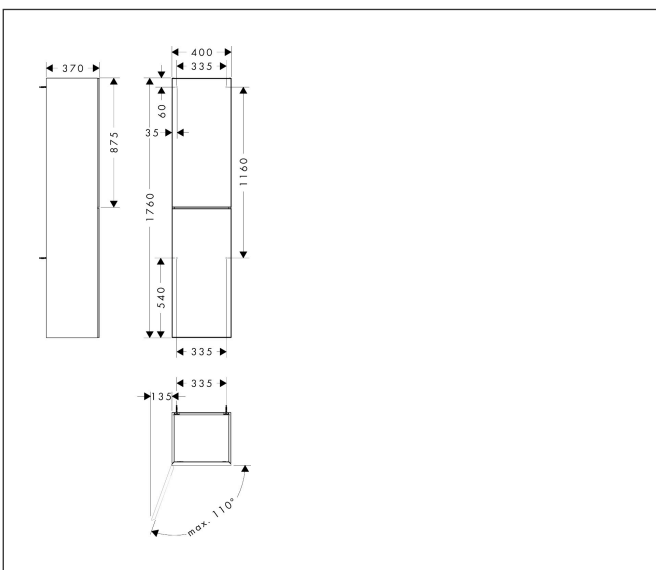

Merk	hansgrohe
Artikelnaam	<b>Xevolos E</b> hoge kast Slate Matt Grey 400/360, scharnier links, oppervlak front: Patterned Bronze
Art.nr.	54220770
Oppervlakte	Afwerking corpus: Slate Matt Grey, Oppervlak meubel: Metallic Slate Grey
Netto prijs	1.628,74 EUR

## Maat tekeningen