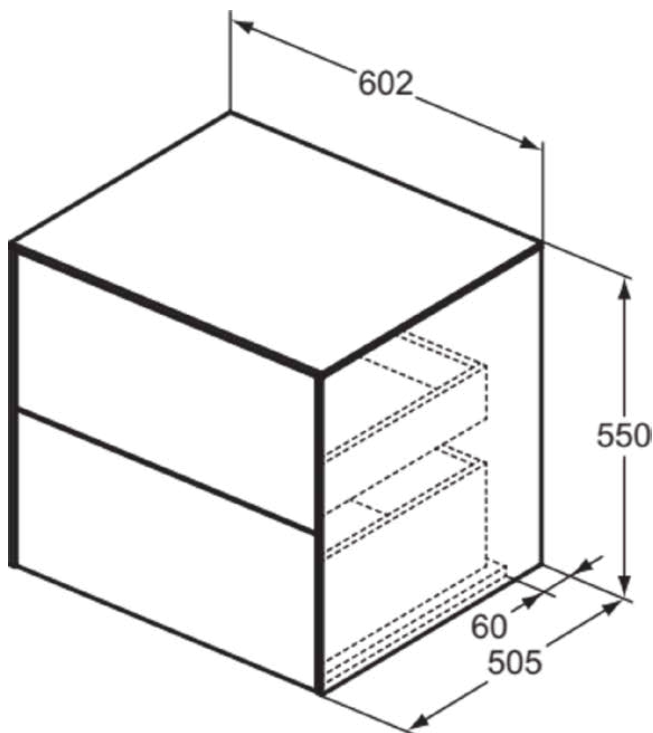

CONCA

T4321Y4

CONCA | Wastafelmeubel 602x505x550 mm in smoked oak afwerking, 2 laden | Greeploos, Volledige extractielade, Push-to-open, Softclose, Voorgemonteerd, Duurzaam geproduceerd hout, Houtfineer

Afbeelding & technische tekening

Algemene informatie

Productcategorie:	Meubels
Producttype:	Wastafelmeubel
Merk:	Ideal Standard
Collectie:	CONCA
Ontwerper:	Palomba Serafini Associati
Colour:	Y4 - Smoked Oak
Afwerking van het oppervlak:	mat
Hoogte (mm):	550
Breedte (mm):	602
Lengte / sprong (mm):	505
Bevestigingswijze:	Bevestigingsset
Nettogewicht (kg):	38.00
EAN-code:	8014140464006